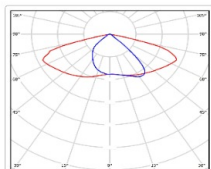

ХАРАКТЕРИСТИКИ

Светотехнические характеристики

Мощность, Вт:	113.2
Световой поток светодиодного модуля, Лм	20011
Световой поток, Лм	17942
Световая эффективность, Лм/Вт:	158.5
Количество светодиодов, шт:	216
Кривая силы света (КСС):	SW (Широкая боковая)
Цветовая температура, К:	5000
Индекс цветопередачи CRI:	70
Коэффициент пульсаций светового потока, %:	≤ 1%
Ресурс светодиодов, ч:	100000