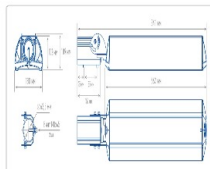

ХАРАКТЕРИСТИКИ

Светотехнические характеристики

Мощность, Вт:	113.2
Световой поток светодиодного модуля, Лм	20011
Световой поток, Лм	17942
Световая эффективность, Лм/Вт:	158.5
Количество светодиодов, шт:	216
Кривая силы света (КСС):	SW (Широкая боковая)
Цветовая температура, К:	5000
Индекс цветопередачи CRI:	70
Коэффициент пульсаций светового потока, %:	≤ 1%
Ресурс светодиодов, ч:	100000