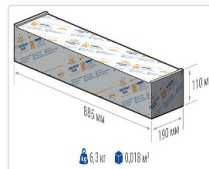

ХАРАКТЕРИСТИКИ

Светотехнические характеристики

Мощность, Вт:	113.2
Световой поток светодиодного модуля, Лм	20011
Световой поток, Лм	17942
Световая эффективность, Лм/Вт:	158.5
Количество светодиодов, шт:	216
Кривая силы света (КСС):	SW (Широкая боковая)
Цветовая температура, К:	5000
Индекс цветопередачи CRI:	70
Коэффициент пульсаций светового потока, %:	≤ 1%
Ресурс светодиодов, ч:	100000