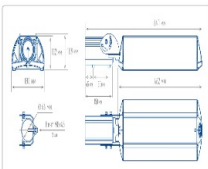

Кривая силы света (КСС): SW (Широкая боковая)

Гарантия, мес: 60

ХАРАКТЕРИСТИКИ

Светотехнические характеристики

Мощность, Вт:	102.3
Световой поток светодиодного модуля, Лм	18166
Световой поток, Лм	16215
Световая эффективность, Лм/Вт:	158.5
Количество светодиодов, шт:	192
Кривая силы света (КСС):	SW (Широкая боковая)
Цветовая температура, К:	4000
Индекс цветопередачи CRI:	70
Коэффициент пульсаций светового потока, %:	≤ 1%
Ресурс светодиодов, ч:	100000

Массогабаритные характеристики

Габариты светильника ДхШхВ, мм:	462x180x102
Габариты светильника с креплением ДхШхВ, мм:	641x180x109
Масса нетто, кг:	4.7
Светильников в коробе, шт:	1
Объем коробки, м3:	0.014
Масса брутто, кг:	5
Габариты коробки ДхШхВ, мм:	680x190x110