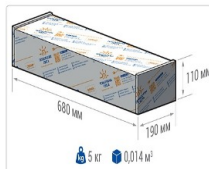

Кривая силы света (КСС): SW (Широкая боковая)

Гарантия, мес: 60

ХАРАКТЕРИСТИКИ

Светотехнические характеристики

Мощность, Вт:	102.3
Световой поток светодиодного модуля, Лм	18166
Световой поток, Лм	16215
Световая эффективность, Лм/Вт:	158.5
Количество светодиодов, шт:	192
Кривая силы света (КСС):	SW (Широкая боковая)
Цветовая температура, К:	4000
Индекс цветопередачи CRI:	70
Коэффициент пульсаций светового потока, %:	≤ 1%
Ресурс светодиодов, ч:	100000

Эксплуатационные характеристики

Материал корпуса:	Анодированный алюминий
Материал рассеивателя:	Оптический поликарбонат
Способ крепления светильника:	Кронштейн консоль Ø35mm - Ø66mm регулируемый +45° / -90°
Степень защиты светильника, IP:	67
Степень защиты оболочки (корпус):	IK10
Степень защиты оболочки (стекло):	IK10
Температура эксплуатации, °C:	от -40° до +45°
Вид климатического исполнения:	УХЛ1
Гарантия, мес:	60

Массогабаритные характеристики

Габариты светильника ДхШхВ, мм:	462x180x102
Габариты светильника с креплением ДхШхВ, мм:	641x180x109
Масса нетто, кг:	4.7
Светильников в коробе, шт:	1
Объем коробки, м3:	0.014
Масса брутто, кг:	5
Габариты коробки ДхШхВ, мм:	680x190x110