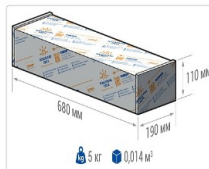

Уличный светильник TL-STREET RUS 105 740 SW

Артикул: УТ000016220

Мощность, Вт: 102.3

Световой поток, Лм 16215

Световая эффективность, Лм/Вт: 158.5

Индекс цветопередачи CRI: 70

Цветовая температура, К: 4000

Кривая силы света (КСС): SW (Широкая боковая)

Гарантия, мес: 60

ХАРАКТЕРИСТИКИ

Светотехнические характеристики

Мощность, Вт:	102.3
Световой поток светодиодного модуля, Лм	18166
Световой поток, Лм	16215
Световая эффективность, Лм/Вт:	158.5
Количество светодиодов, шт:	192
Кривая силы света (КСС):	SW (Широкая боковая)
Цветовая температура, К:	4000
Индекс цветопередачи CRI:	70
Коэффициент пульсаций светового потока, %:	≤ 1%
Ресурс светодиодов, ч:	100000

Эксплуатационные характеристики

Материал корпуса:	Анодированный алюминий
Материал рассеивателя:	Оптический поликарбонат
Способ крепления светильника:	Кронштейн консоль Ø35mm - Ø66mm регулируемый +45° / -90°
Степень защиты светильника, IP:	67
Степень защиты оболочки (корпус):	IK10
Степень защиты оболочки (стекло):	IK10
Температура эксплуатации, °C:	от -40° до +45°
Вид климатического исполнения:	УХЛ1
Гарантия, мес:	60

Массагабаритные характеристики

Габариты светильника ДхШхВ, мм:	462x180x102
Габариты светильника с креплением ДхШхВ, мм:	641x180x109
Масса нетто, кг:	4.7
Светильников в коробке, шт:	1
Объем коробки, м3:	0.014
Масса брутто, кг:	5
Габариты коробки ДхШхВ, мм:	680x190x110