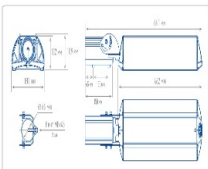

ХАРАКТЕРИСТИКИ

Светотехнические характеристики

Мощность, Вт:	102.3
Световой поток светодиодного модуля, Лм	18166
Световой поток, Лм	16215
Световая эффективность, Лм/Вт:	158.5
Количество светодиодов, шт:	192
Кривая силы света (КСС):	SW (Широкая боковая)
Цветовая температура, К:	4000
Индекс цветопередачи CRI:	70
Коэффициент пульсаций светового потока, %:	≤ 1%
Ресурс светодиодов, ч:	100000