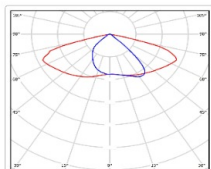

Гарантия, мес: 60

ХАРАКТЕРИСТИКИ

Светотехнические характеристики

Мощность, Вт:	102.3
Световой поток светодиодного модуля, Лм	18166
Световой поток, Лм	16215
Световая эффективность, Лм/Вт:	158.5
Количество светодиодов, шт:	192
Кривая силы света (КСС):	SW (Широкая боковая)
Цветовая температура, К:	4000
Индекс цветопередачи CRI:	70
Коэффициент пульсаций светового потока, %:	≤ 1%
Ресурс светодиодов, ч:	100000