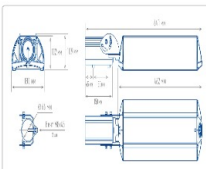

Кривая силы света (КСС): SW (Широкая боковая)

Гарантия, мес: 60

ХАРАКТЕРИСТИКИ

Светотехнические характеристики

Мощность, Вт:	85.4
Световой поток светодиодного модуля, Лм	15165
Световой поток, Лм	13536
Световая эффективность, Лм/Вт:	158.5
Количество светодиодов, шт:	160
Кривая силы света (КСС):	SW (Широкая боковая)
Цветовая температура, К:	4000
Индекс цветопередачи CRI:	70
Коэффициент пульсаций светового потока, %:	≤ 1%
Ресурс светодиодов, ч:	100000

Массагабаритные характеристики

Габариты светильника ДхШхВ, мм:	462x180x102
Габариты светильника с креплением ДхШхВ, мм:	641x180x109
Масса нетто, кг:	4.7
Светильников в коробке, шт:	1
Объем коробки, м3:	0.014
Масса брутто, кг:	5
Габариты коробки ДхШхВ, мм	680x190x110