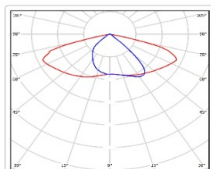

Кривая силы света (КСС): SW (Широкая боковая)

Гарантия, мес: 60

ХАРАКТЕРИСТИКИ

Светотехнические характеристики

Мощность, Вт:	85.4
Световой поток светодиодного модуля, Лм	15165
Световой поток, Лм	13536
Световая эффективность, Лм/Вт:	158.5
Количество светодиодов, шт:	160
Кривая силы света (КСС):	SW (Широкая боковая)
Цветовая температура, К:	4000
Индекс цветопередачи CRI:	70
Коэффициент пульсаций светового потока, %:	≤ 1%
Ресурс светодиодов, ч:	100000