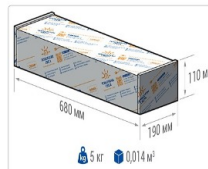

Кривая силы света (КСС): SW (Широкая боковая)

Гарантия, мес: 60

ХАРАКТЕРИСТИКИ

Светотехнические характеристики

Мощность, Вт:	85.4
Световой поток светодиодного модуля, Лм	15165
Световой поток, Лм	13536
Световая эффективность, Лм/Вт:	158.5
Количество светодиодов, шт:	160
Кривая силы света (КСС):	SW (Широкая боковая)
Цветовая температура, К:	4000
Индекс цветопередачи CRI:	70
Коэффициент пульсаций светового потока, %:	≤ 1%
Ресурс светодиодов, ч:	100000

Эксплуатационные характеристики

Материал корпуса:	Анодированный алюминий
Материал рассеивателя:	Оптический поликарбонат
Способ крепления светильника:	Кронштейн консоль Ø35mm - Ø66mm регулируемый +45° / -90°
Степень защиты светильника, IP :	67
Степень защиты оболочки (корпус):	IK10
Степень защиты оболочки (стекло):	IK10
Температура эксплуатации, °С:	от -40° до +45°
Вид климатического исполнения:	УХЛ1
Гарантия, мес:	60

Массагабаритные характеристики

Габариты светильника ДхШхВ, мм:	462x180x102
Габариты светильника с креплением ДхШхВ, мм:	641x180x109
Масса нетто, кг:	4.7
Светильников в коробке, шт:	1
Объем коробки, м3:	0.014
Масса брутто, кг:	5
Габариты коробки ДхШхВ, мм	680x190x110