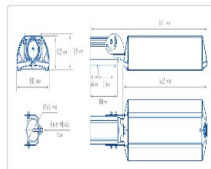

ХАРАКТЕРИСТИКИ

Светотехнические характеристики

Мощность, Вт:	67.2
Световой поток светодиодного модуля, Лм	11967
Световой поток, Лм	10651
Световая эффективность, Лм/Вт:	158.5
Количество светодиодов, шт:	192
Кривая силы света (КСС):	SW (Широкая боковая)
Цветовая температура, К:	5000
Индекс цветопередачи CRI:	70
Коэффициент пульсаций светового потока, %:	<1
Ресурс светодиодов, ч:	100000