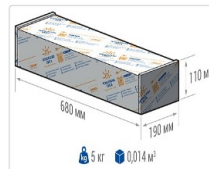

Уличный светильник TL-STREET RUS 70 750 SW

Артикул: УТ000016211

Мощность, Вт: 67.2

Световой поток, Лм 10651

Световая эффективность, Лм/Вт: 158.5

Индекс цветопередачи CRI: 70

Цветовая температура, К: 5000

Кривая силы света (КСС): SW (Широкая боковая)

Гарантия, мес: 60

ХАРАКТЕРИСТИКИ

Светотехнические характеристики

Мощность, Вт:	67.2
Световой поток светодиодного модуля, Лм	11967
Световой поток, Лм	10651
Световая эффективность, Лм/Вт:	158.5
Количество светодиодов, шт:	192
Кривая силы света (КСС):	SW (Широкая боковая)
Цветовая температура, К:	5000
Индекс цветопередачи CRI:	70
Коэффициент пульсаций светового потока, %:	<1
Ресурс светодиодов, ч:	100000

Эксплуатационные характеристики

Материал корпуса:	Анодированный алюминий
Материал рассеивателя:	Оптический поликарбонат
Способ крепления светильника:	Кронштейн консоль Ø35mm - Ø66mm регулируемый +45° / -90°
Степень защиты светильника, IP :	67
Степень защиты оболочки (корпус):	IK10
Степень защиты оболочки (стекло):	IK10
Температура эксплуатации, °С:	от -40° до +45°
Вид климатического исполнения:	УХЛ1
Гарантия, мес:	60

Массогабаритные характеристики

Габариты светильника ДхШхВ, мм:	462x180x102
Габариты светильника с креплением ДхШхВ, мм:	641x180x109
Масса нетто, кг:	4.7
Светильников в коробке, шт:	1
Объем коробки, м3:	0.014
Масса брутто, кг:	5
Габариты коробки ДхШхВ, мм:	680x190x110