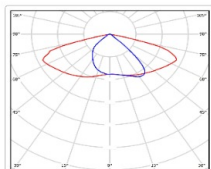

Гарантия, мес: 60

ХАРАКТЕРИСТИКИ

Светотехнические характеристики

Мощность, Вт:	67.2
Световой поток светодиодного модуля, Лм	11967
Световой поток, Лм	10651
Световая эффективность, Лм/Вт:	158.5
Количество светодиодов, шт:	192
Кривая силы света (КСС):	SW (Широкая боковая)
Цветовая температура, К:	5000
Индекс цветопередачи CRI:	70
Коэффициент пульсаций светового потока, %:	<1
Ресурс светодиодов, ч:	100000