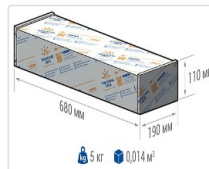

Кривая силы света (КСС): SW (Широкая боковая)

Гарантия, мес: 60

#### Светотехнические характеристики

Мощность, Вт:	67.2
Световой поток светодиодного модуля, Лм	11967
Световой поток, Лм	10651
Световая эффективность, Лм/Вт:	158.5
Количество светодиодов, шт:	192
Кривая силы света (КСС):	SW (Широкая боковая)
Цветовая температура, К:	4000
Индекс цветопередачи CRI:	70
Коэффициент пульсаций светового потока, %:	<1
Ресурс светодиодов, ч:	100000

#### Эксплуатационные характеристики

Материал корпуса:	Анодированный алюминий
Материал рассеивателя:	Оптический поликарбонат
Способ крепления светильника:	Кронштейн консоль Ø35mm - Ø66mm регулируемый +45° / -90°
Степень защиты светильника, IP :	67
Степень защиты оболочки (корпус):	IK10
Степень защиты оболочки (стекло):	IK10
Температура эксплуатации, °С:	от -40° до +45°
Вид климатического исполнения:	УХЛ1
Гарантия, мес:	60

#### Массогабаритные характеристики

Габариты светильника ДхШхВ, мм:	462x180x102
Габариты светильника с креплением ДхШхВ, мм:	641x180x109
Масса нетто, кг:	4.7
Светильников в коробке, шт:	1
Объем коробки, м3:	0.014
Масса брутто, кг:	5
Габариты коробки ДхШхВ, мм	680x190x110