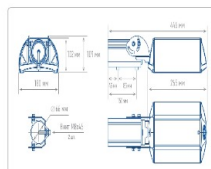

ХАРАКТЕРИСТИКИ

Светотехнические характеристики

Мощность, Вт:	26.4
Световой поток светодиодного модуля, ЛМ	4547
Световой поток, Лм	4047
Световая эффективность, Лм/Вт:	153.3
Количество светодиодов, шт:	72
Кривая силы света (КСС):	SW (Широкая боковая)
Цветовая температура, К:	4000
Индекс цветопередачи CRI:	70
Коэффициент пульсаций светового потока, %:	≤ 1%
Ресурс светодиодов, ч:	100000

Электрические характеристики

Время включения светильника, с:	1.5
Диммирование:	Нет
Напряжение питания, В:	176 - 264В AC
Частота, Гц:	47 ~ 63 Гц
Коэффициент мощности ИП, cosφ:	≥0.95
Грозозащита:	Нет
Термозащита:	Есть
Защита от 380, В:	Да
Защита от холостого хода:	Восстанавливается
Стойкость к микросекундным импульсам большой энергии:	4 кВ (L-N)
Коэффициент пульсаций светового потока, %:	≤ 1%
Гальваническая изоляция:	Да
Пробивное напряжение, кВ AC:	> 1,5 кВ AC
Сопротивление изоляции, МОм:	вход-выход > 200 МОм
Класс защиты от поражения электрическим током:	1

СКАЧАТЬ

IES файл

Декларация о соответствии ЕАС

Паспорт светильника

Сертификат соответствия

Сертификат

Dwg файл