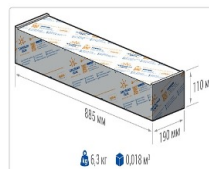

ХАРАКТЕРИСТИКИ

Светотехнические характеристики

Мощность, Вт:	149.8
Световой поток светодиодного модуля, Лм	25761
Световой поток, Лм	22934
Световая эффективность, Лм/Вт:	153.1
Количество светодиодов, шт:	264
Кривая силы света (КСС):	D (120°) косинусная
Цветовая температура, К:	5000
Индекс цветопередачи CRI:	70
Коэффициент пульсаций светового потока, %:	≤ 1%
Ресурс светодиодов, ч:	100000