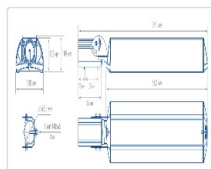

ХАРАКТЕРИСТИКИ

Светотехнические характеристики

Мощность, Вт:	149.8
Световой поток светодиодного модуля, Лм	25761
Световой поток, Лм	22934
Световая эффективность, Лм/Вт:	153.1
Количество светодиодов, шт:	264
Кривая силы света (КСС):	D (120°) косинусная
Цветовая температура, К:	5000
Индекс цветопередачи CRI:	70
Коэффициент пульсаций светового потока, %:	≤ 1%
Ресурс светодиодов, ч:	100000