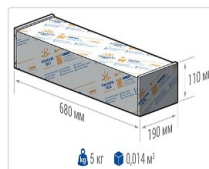

ХАРАКТЕРИСТИКИ

Светотехнические характеристики

Мощность, Вт:	67.2
Световой поток светодиодного модуля, Лм	11967
Световой поток, Лм	10651
Световая эффективность, Лм/Вт:	158.5
Количество светодиодов, шт:	192
Кривая силы света (КСС):	W (145°x60°) широкая боковая
Цветовая температура, К:	4000
Индекс цветопередачи CRI:	70
Коэффициент пульсаций светового потока, %:	<1
Ресурс светодиодов, ч:	100000

Эксплуатационные характеристики

Материал корпуса:	Анодированный алюминий
Материал рассеивателя:	Оптический поликарбонат
Способ крепления светильника:	Кронштейн консоль Ø35mm - Ø66mm регулируемый +45° / -90°
Степень защиты светильника, IP :	67
Степень защиты оболочки (корпус):	IK10
Степень защиты оболочки (стекло):	IK10
Температура эксплуатации, °С:	от -40° до +45°
Вид климатического исполнения:	УХЛ1
Гарантия, мес:	60

Массагабаритные характеристики

Габариты светильника ДхШхВ, мм:	462x180x102
Габариты светильника с креплением ДхШхВ, мм:	641x180x109
Масса нетто, кг:	4.7
Светильников в коробке, шт:	1
Объем коробки, м3:	0.014
Масса брутто, кг:	5
Габариты коробки ДхШхВ, мм	680x190x110