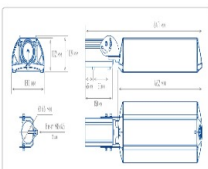

ХАРАКТЕРИСТИКИ

Светотехнические характеристики

Мощность, Вт:	67.2
Световой поток светодиодного модуля, Лм	11967
Световой поток, Лм	10651
Световая эффективность, Лм/Вт:	158.5
Количество светодиодов, шт:	192
Кривая силы света (КСС):	W (145°x60°) широкая боковая
Цветовая температура, К:	4000
Индекс цветопередачи CRI:	70
Коэффициент пульсаций светового потока, %:	<1
Ресурс светодиодов, ч:	100000

Электрические характеристики

Время включения светильника, с:	1.5
Диммирование:	Нет
Напряжение питания, В:	176 - 264В AC
Частота, Гц:	47 ~ 63 Гц
Коэффициент мощности ИП, cosφ:	≥ 0,95
Грозазащита:	Да
Термозащита:	Есть
Защита от 380, В:	Да
Защита от холостого хода:	Восстанавливается
Стойкость к микросекундным импульсам большой энергии:	4 кВ (L-N), 6 кВ (L-PE, N-PE)
Коэффициент пульсаций светового потока, %:	<1
Гальваническая изоляция:	Да
Пробивное напряжение, кВ AC:	> 1,5 кВ AC
Сопротивление изоляции, МОм:	вход-выход > 200 МОм; вход-земля > 200 МОм; выход-земля > 200 МОм
Класс защиты от поражения электрическим током:	1

СКАЧАТЬ

IES файл

Декларация о соответствии ЕАС

Паспорт светильника

Сертификат соответствия

Сертификат

Dwg файл