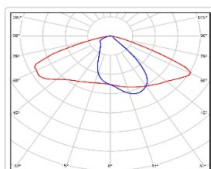

ХАРАКТЕРИСТИКИ

Светотехнические характеристики

Мощность, Вт:	67.2
Световой поток светодиодного модуля, Лм	11967
Световой поток, Лм	10651
Световая эффективность, Лм/Вт:	158.5
Количество светодиодов, шт:	192
Кривая силы света (КСС):	W (145°x60°) широкая боковая
Цветовая температура, К:	4000
Индекс цветопередачи CRI:	70
Коэффициент пульсаций светового потока, %:	<1
Ресурс светодиодов, ч:	100000