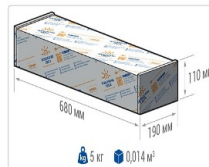

ХАРАКТЕРИСТИКИ

Светотехнические характеристики

Мощность, Вт:	60.5
Световой поток светодиодного модуля, Лм	10774
Световой поток, Лм	9347
Световая эффективность, Лм/Вт:	154.5
Количество светодиодов, шт:	168
Кривая силы света (КСС):	D (120°) косинусная
Цветовая температура, К:	4000
Индекс цветопередачи CRI:	70
Коэффициент пульсаций светового потока, %:	<1
Ресурс светодиодов, ч:	100000

Эксплуатационные характеристики

Материал корпуса:	Анодированный алюминий
Материал рассеивателя:	Оптический поликарбонат
Способ крепления светильника:	Кронштейн консоль Ø35mm - Ø66mm регулируемый +45° / -90°
Степень защиты светильника, IP :	67
Степень защиты оболочки (корпус):	IK10
Степень защиты оболочки (стекло):	IK10
Температура эксплуатации, °С:	от -40° до +45°
Вид климатического исполнения:	УХЛ1
Гарантия, мес:	60

Массогабаритные характеристики

Габариты светильника ДхШхВ, мм:	462x180x102
Габариты светильника с креплением ДхШхВ, мм:	641x180x109
Масса нетто, кг:	4.7
Светильников в коробке, шт:	1
Объем коробки, м3:	0.014
Масса брутто, кг:	5
Габариты коробки ДхШхВ, мм	680x190x110