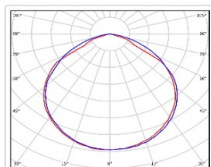

ХАРАКТЕРИСТИКИ

Светотехнические характеристики

Мощность, Вт:	60.5
Световой поток светодиодного модуля, Лм	10774
Световой поток, Лм	9347
Световая эффективность, Лм/Вт:	154.5
Количество светодиодов, шт:	168
Кривая силы света (КСС):	D (120°) косинусная
Цветовая температура, К:	4000
Индекс цветопередачи CRI:	70
Коэффициент пульсаций светового потока, %:	<1
Ресурс светодиодов, ч:	100000