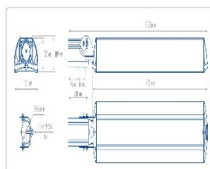

ХАРАКТЕРИСТИКИ

Светотехнические характеристики

Мощность, Вт:	205.2
Световой поток светодиодного модуля, Лм	36544
Световой поток, Лм	32524
Световая эффективность, Лм/Вт:	158.5
Количество светодиодов, шт:	384
Кривая силы света (КСС):	W (145°x60°) широкая боковая
Цветовая температура, К:	4000
Индекс цветопередачи CRI:	70
Коэффициент пульсаций светового потока, %:	≤ 1%
Ресурс светодиодов, ч:	100000

СКАЧАТЬ

IES файл

Декларация о соответствии ЕАС

Паспорт светильника

Сертификат соответствия

Сертификат

Dwg файл

Электрические характеристики

Время включения светильника, с:	1.5
Диммирование:	Нет
Напряжение питания, В:	176 - 264 В AC
Частота, Гц:	47 ~ 63 Гц
Коэффициент мощности ИП, cosφ:	≥ 0.97
Грозазащита:	Да
Термозащита:	Есть
Защита от 380, В:	Да
Защита от холодного хода:	Восстанавливается
Стойкость к микросекундным импульсам большой энергии:	4 кВ (L-N), 6 кВ (L-PE, N-PE)
Коэффициент пульсаций светового потока, %:	≤ 1%
Гальваническая изоляция:	Да
Пробивное напряжение, кВ AC:	> 1,5 кВ AC
Сопротивление изоляции, МОм:	вход-выход > 200 МОм; вход-земля > 200 МОм; выход-земля > 200 МОм
Класс защиты от поражения электрическим током:	1