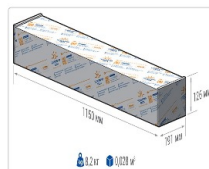

Уличный светильник TL-STREET RUS 210 740 W

Артикул: **УТ000013773**
 Мощность, Вт: 205.2
 Световой поток, Лм 32524
 Световая эффективность, Лм/Вт: 158.5
 Индекс цветопередачи CRI: 70
 Цветовая температура, К: 4000
 Кривая силы света (КСС): W (145°x60°) широкая боковая
 Гарантия, мес: 60

ХАРАКТЕРИСТИКИ

Светотехнические характеристики

Мощность, Вт:	205.2
Световой поток светодиодного модуля, Лм	36544
Световой поток, Лм	32524
Световая эффективность, Лм/Вт:	158.5
Количество светодиодов, шт:	384
Кривая силы света (КСС):	W (145°x60°) широкая боковая
Цветовая температура, К:	4000
Индекс цветопередачи CRI:	70
Коэффициент пульсаций светового потока, %:	≤ 1%
Ресурс светодиодов, ч:	100000

ОБЛАСТЬ ПРИМЕНЕНИЯ

Эксплуатационные характеристики

Материал корпуса:	Анодированный алюминий
Материал рассеивателя:	Оптический поликарбонат
Способ крепления светильника:	Кронштейн консоль Ø35mm - Ø66mm регулируемый +45° / -90°
Степень защиты светильника, IP :	67
Степень защиты оболочки (корпус):	IK10
Степень защиты оболочки (стекло):	IK10
Температура эксплуатации, °С:	от -40° до +45°
Вид климатического исполнения:	УХЛ1
Гарантия, мес:	60

Массогабаритные характеристики

Габариты светильника ДхШхВ, мм:	862x180x102
Габариты светильника с креплением ДхШхВ, мм:	1093x180x109
Масса нетто, кг:	7.6
Светильников в коробке, шт:	1
Объем коробки, м3:	0.028
Масса брутто, кг:	8.2
Габариты коробки ДхШхВ, мм:	1150x191x126