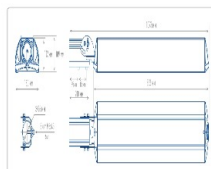

ХАРАКТЕРИСТИКИ

Светотехнические характеристики

Мощность, Вт:	171.9
Световой поток светодиодного модуля, Лм	30613
Световой поток, Лм	27246
Световая эффективность, Лм/Вт:	158.5
Количество светодиодов, шт:	320
Кривая силы света (КСС):	W (145°x60°) широкая боковая
Цветовая температура, К:	5000
Индекс цветопередачи CRI:	70
Коэффициент пульсаций светового потока, %:	≤ 1%
Ресурс светодиодов, ч:	100000

Массогабаритные характеристики

Габариты светильника ДхШхВ, мм:	862x180x102
Габариты светильника с креплением ДхШхВ, мм:	1093x180x109
Масса нетто, кг:	7.6
Светильников в коробке, шт:	1
Объем коробки, м3:	0.028
Масса брутто, кг:	8.2
Габариты коробки ДхШхВ, мм	1150x191x126