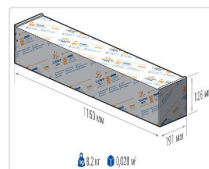

Уличный светильник TL-STREET RUS 180 750 W

Артикул: **УТ000013768**
 Мощность, Вт: 171.9
 Световой поток, Лм 27246
 Световая эффективность, Лм/Вт: 158.5
 Индекс цветопередачи CRI: 70
 Цветовая температура, К: 5000
 Кривая силы света (КСС): W (145°x60°) широкая боковая
 Гарантия, мес: 60

ХАРАКТЕРИСТИКИ

Светотехнические характеристики

Мощность, Вт:	171.9
Световой поток светодиодного модуля, Лм	30613
Световой поток, Лм	27246
Световая эффективность, Лм/Вт:	158.5
Количество светодиодов, шт:	320
Кривая силы света (КСС):	W (145°x60°) широкая боковая
Цветовая температура, К:	5000
Индекс цветопередачи CRI:	70
Коэффициент пульсаций светового потока, %:	≤ 1%
Ресурс светодиодов, ч:	100000

Эксплуатационные характеристики

Материал корпуса:	Анодированный алюминий
Материал рассеивателя:	Оптический поликарбонат
Способ крепления светильника:	Кронштейн консоль Ø35mm - Ø66mm регулируемый +45° / -90°
Степень защиты светильника, IP :	67
Степень защиты оболочки (корпус):	IK10
Степень защиты оболочки (стекло):	IK10
Температура эксплуатации, °С:	от -40° до +45°
Вид климатического исполнения:	УХЛ1
Гарантия, мес:	60

Массогабаритные характеристики

Габариты светильника ДхШхВ, мм:	862x180x102
Габариты светильника с креплением ДхШхВ, мм:	1093x180x109
Масса нетто, кг:	7.6
Светильников в коробке, шт:	1
Объем коробки, м3:	0.028
Масса брутто, кг:	8.2
Габариты коробки ДхШхВ, мм	1150x191x126