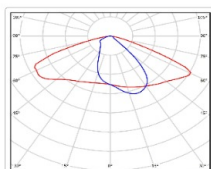

ХАРАКТЕРИСТИКИ

Светотехнические характеристики

Мощность, Вт:	152
Световой поток светодиодного модуля, Лм	26871
Световой поток, Лм	24092
Световая эффективность, Лм/Вт:	158.5
Количество светодиодов, шт:	288
Кривая силы света (КСС):	W (145°x60°) широкая боковая
Цветовая температура, К:	5000
Индекс цветопередачи CRI:	70
Коэффициент пульсаций светового потока, %:	≤ 1%
Ресурс светодиодов, ч:	100000