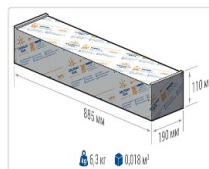

ХАРАКТЕРИСТИКИ

Светотехнические характеристики

Мощность, Вт:	152
Световой поток светодиодного модуля, Лм	26871
Световой поток, Лм	24092
Световая эффективность, Лм/Вт:	158.5
Количество светодиодов, шт:	288
Кривая силы света (КСС):	W (145°x60°) широкая боковая
Цветовая температура, К:	5000
Индекс цветопередачи CRI:	70
Коэффициент пульсаций светового потока, %:	≤ 1%
Ресурс светодиодов, ч:	100000

Эксплуатационные характеристики

Материал корпуса:	Анодированный алюминий
Материал рассеивателя:	Оптический поликарбонат
Способ крепления светильника:	Кронштейн консоль Ø35mm - Ø66mm регулируемый +45° / -90°
Степень защиты светильника, IP :	67
Степень защиты оболочки (корпус):	IK10
Степень защиты оболочки (стекло):	IK10
Температура эксплуатации, °С:	от -40° до +45°
Вид климатического исполнения:	УХЛ1
Гарантия, мес:	60

Массагабаритные характеристики

Габариты светильника ДхШхВ, мм:	662x180x102
Габариты светильника с креплением ДхШхВ, мм:	841x180x109
Масса нетто, кг:	6
Светильников в коробке, шт:	1
Объем коробки, м3:	0.018
Масса брутто, кг:	6.3
Габариты коробки ДхШхВ, мм	885x190x110