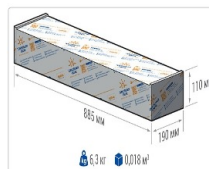

Уличный светильник TL-STREET RUS 115 740 DIM W

Артикул: **УТ000013759**
 Мощность, Вт: 113.2
 Световой поток, Лм 17942
 Световая эффективность, Лм/Вт: 158.5
 Индекс цветопередачи CRI: 70
 Цветовая температура, К: 4000
 Кривая силы света (КСС): W (145°x60°) широкая боковая
 Гарантия, мес: 60

ХАРАКТЕРИСТИКИ

Светотехнические характеристики

Мощность, Вт:	113.2
Световой поток светодиодного модуля, Лм	20011
Световой поток, Лм	17942
Световая эффективность, Лм/Вт:	158.5
Количество светодиодов, шт:	216
Кривая силы света (КСС):	W (145°x60°) широкая боковая
Цветовая температура, К:	4000
Индекс цветопередачи CRI:	70
Коэффициент пульсаций светового потока, %:	≤ 1%
Ресурс светодиодов, ч:	100000

Эксплуатационные характеристики

Материал корпуса:	Анодированный алюминий
Материал рассеивателя:	Оптический поликарбонат
Способ крепления светильника:	Кронштейн консоль Ø35mm - Ø66mm регулируемый +45° / -90°
Степень защиты светильника, IP :	67
Степень защиты оболочки (корпус):	IK10
Степень защиты оболочки (стекло):	IK10
Температура эксплуатации, °С:	от -40° до +45°
Вид климатического исполнения:	УХЛ1
Гарантия, мес:	60

Массагабаритные характеристики

Габариты светильника ДхШхВ, мм:	662x180x102
Габариты светильника с креплением ДхШхВ, мм:	841x180x109
Масса нетто, кг:	6
Светильников в коробке, шт:	1
Объем коробки, м3:	0.018
Масса брутто, кг:	6.3
Габариты коробки ДхШхВ, мм:	885x190x110