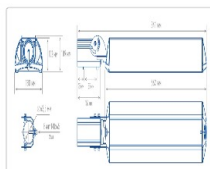

ХАРАКТЕРИСТИКИ

Светотехнические характеристики

Мощность, Вт:	113.2
Световой поток светодиодного модуля, Лм	20011
Световой поток, Лм	17942
Световая эффективность, Лм/Вт:	158.5
Количество светодиодов, шт:	216
Кривая силы света (КСС):	W (145°x60°) широкая боковая
Цветовая температура, К:	4000
Индекс цветопередачи CRI:	70
Коэффициент пульсаций светового потока, %:	≤ 1%
Ресурс светодиодов, ч:	100000

Электрические характеристики

Время включения светильника, с:	1.5
Диммирование:	Да
Напряжение питания, В:	176 - 264 В AC
Частота, Гц:	47 ~ 63 Гц
Коэффициент мощности ИП, cosφ:	≥ 0.95
Грозазащита:	Да
Термозащита:	Есть
Защита от 380, В:	Да
Защита от холодного хода:	Восстанавливается
Стойкость к микросекундным импульсам большой энергии:	4 кВ (L-N), 6 кВ (L-PE, N-PE)
Коэффициент пульсаций светового потока, %:	≤ 1%
Гальваническая изоляция:	Да
Пробивное напряжение, кВ AC:	> 1,5 кВ AC
Сопротивление изоляции, МОм:	вход-выход > 200 МОм; вход-земля > 200 МОм; выход-земля > 200 МОм
Класс защиты от поражения электрическим током:	1

СКАЧАТЬ

IES файл

Декларация о соответствии ЕАС

Паспорт светильника

Сертификат соответствия

Сертификат

Dwg файл