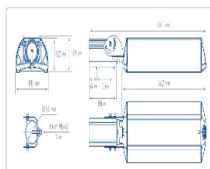

ХАРАКТЕРИСТИКИ

Светотехнические характеристики

Мощность, Вт:	79.4
Световой поток светодиодного модуля, Лм	14140
Световой поток, Лм	12585
Световая эффективность, Лм/Вт:	158.5
Количество светодиодов, шт:	144
Кривая силы света (КСС):	W (145°x60°) широкая боковая
Цветовая температура, К:	4000
Индекс цветопередачи CRI:	70
Коэффициент пульсаций светового потока, %:	<1
Ресурс светодиодов, ч:	100000

Массогабаритные характеристики

Габариты светильника ДхШхВ, мм:	462x180x102
Габариты светильника с креплением ДхШхВ, мм:	641x180x109
Масса нетто, кг:	4.7
Светильников в коробке, шт:	1
Объем коробки, м3:	0.014
Масса брутто, кг:	5
Габариты коробки ДхШхВ, мм:	680x190x110