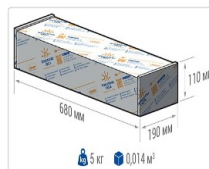

ХАРАКТЕРИСТИКИ

Светотехнические характеристики

Мощность, Вт:	79.4
Световой поток светодиодного модуля, Лм	14140
Световой поток, Лм	12585
Световая эффективность, Лм/Вт:	158.5
Количество светодиодов, шт:	144
Кривая силы света (КСС):	W (145°x60°) широкая боковая
Цветовая температура, К:	4000
Индекс цветопередачи CRI:	70
Коэффициент пульсаций светового потока, %:	<1
Ресурс светодиодов, ч:	100000

Эксплуатационные характеристики

Материал корпуса:	Анодированный алюминий
Материал рассеивателя:	Оптический поликарбонат
Способ крепления светильника:	Кронштейн консоль Ø35mm - Ø66mm регулируемый +45° / -90°
Степень защиты светильника, IP :	67
Степень защиты оболочки (корпус):	IK10
Степень защиты оболочки (стекло):	IK10
Температура эксплуатации, °С:	от -40° до +45°
Вид климатического исполнения:	УХЛ1
Гарантия, мес:	60

Массогабаритные характеристики

Габариты светильника ДхШхВ, мм:	462x180x102
Габариты светильника с креплением ДхШхВ, мм:	641x180x109
Масса нетто, кг:	4.7
Светильников в коробке, шт:	1
Объем коробки, м3:	0.014
Масса брутто, кг:	5
Габариты коробки ДхШхВ, мм:	680x190x110