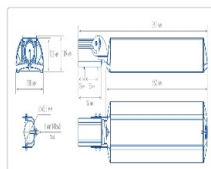

ХАРАКТЕРИСТИКИ

Светотехнические характеристики

Мощность, Вт:	134.2
Световой поток светодиодного модуля, Лм	23223
Световой поток, Лм	20640
Световая эффективность, Лм/Вт:	153.8
Количество светодиодов, шт:	240
Кривая силы света (КСС):	D (120°) косинусная
Цветовая температура, К:	4000
Индекс цветопередачи CRI:	70
Коэффициент пульсаций светового потока, %:	≤ 1%
Ресурс светодиодов, ч:	100000

СКАЧАТЬ

IES файл

Декларация о соответствии ЕАС

Паспорт светильника

Сертификат соответствия

Сертификат

Dwg файл

Электрические характеристики

Время включения светильника, с:	1.5
Диммирование:	Нет
Напряжение питания, В:	176 ~ 264 В AC
Частота, Гц:	47 ~ 63 Гц
Коэффициент мощности ИП, cosφ:	≥ 0.98
Грозазащита:	Да
Термозащита:	Есть
Защита от 380, В:	Да
Защита от холостого хода:	Восстанавливается
Стойкость к микросекундным импульсам большой энергии:	4 кВ (L-N), 6 кВ (L-PE, N-PE)
Коэффициент пульсаций светового потока, %:	≤ 1%
Гальваническая изоляция:	Да
Пробивное напряжение, кВ AC:	> 1,5 кВ AC
Сопротивление изоляции, МОм:	вход-выход > 200 МОм; вход-земля > 200 МОм; выход-земля > 200 МОм
Класс защиты от поражения электрическим током:	1