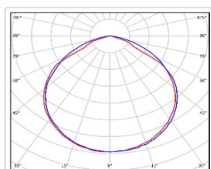

ХАРАКТЕРИСТИКИ

Светотехнические характеристики

Мощность, Вт:	134.2
Световой поток светодиодного модуля, Лм	23223
Световой поток, Лм	20640
Световая эффективность, Лм/Вт:	153.8
Количество светодиодов, шт:	240
Кривая силы света (КСС):	D (120°) косинусная
Цветовая температура, К:	4000
Индекс цветопередачи CRI:	70
Коэффициент пульсаций светового потока, %:	≤ 1%
Ресурс светодиодов, ч:	100000