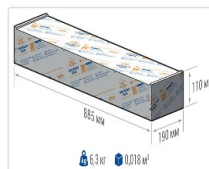

ХАРАКТЕРИСТИКИ

Светотехнические характеристики

Мощность, Вт:	134.2
Световой поток светодиодного модуля, Лм	23223
Световой поток, Лм	20640
Световая эффективность, Лм/Вт:	153.8
Количество светодиодов, шт:	240
Кривая силы света (КСС):	D (120°) косинусная
Цветовая температура, К:	4000
Индекс цветопередачи CRI:	70
Коэффициент пульсаций светового потока, %:	≤ 1%
Ресурс светодиодов, ч:	100000

СКАЧАТЬ

IES файл

Декларация о соответствии ЕАС

Паспорт светильника

Сертификат соответствия

Сертификат

Dwg файл

Электрические характеристики

Время включения светильника, с:	1.5
Диммирование:	Нет
Напряжение питания, В:	176 ~ 264 В AC
Частота, Гц:	47 ~ 63 Гц
Коэффициент мощности ИП, cosφ:	≥ 0.98
Грозазащита:	Да
Термозащита:	Есть
Защита от 380, В:	Да
Защита от холостого хода:	Восстанавливается
Стойкость к микросекундным импульсам большой энергии:	4 кВ (L-N), 6 кВ (L-PE, N-PE)
Коэффициент пульсаций светового потока, %:	≤ 1%
Гальваническая изоляция:	Да
Пробивное напряжение, кВ AC:	> 1,5 кВ AC
Сопротивление изоляции, МОм:	вход-выход > 200 МОм; вход-земля > 200 МОм; выход-земля > 200 МОм
Класс защиты от поражения электрическим током:	1