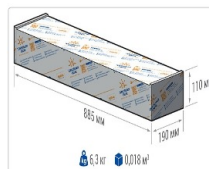

ХАРАКТЕРИСТИКИ

Светотехнические характеристики

Мощность, Вт:	113.2
Световой поток светодиодного модуля, Лм	20011
Световой поток, Лм	17410
Световая эффективность, Лм/Вт:	153.8
Количество светодиодов, шт:	216
Кривая силы света (КСС):	D (120°) косинусная
Цветовая температура, К:	5000
Индекс цветопередачи CRI:	70
Коэффициент пульсаций светового потока, %:	≤ 1%
Ресурс светодиодов, ч:	100000

Эксплуатационные характеристики

Материал корпуса:	Анодированный алюминий
Материал рассеивателя:	Оптический поликарбонат
Способ крепления светильника:	Кронштейн консоль Ø35mm - Ø66mm регулируемый +45° / -90°
Степень защиты светильника, IP :	67
Степень защиты оболочки (корпус):	IK10
Степень защиты оболочки (стекло):	IK10
Температура эксплуатации, °С:	от -40° до +45°
Вид климатического исполнения:	УХЛ1
Гарантия, мес:	60

Массагабаритные характеристики

Габариты светильника ДхШхВ, мм:	662x180x102
Габариты светильника с креплением ДхШхВ, мм:	841x180x109
Масса нетто, кг:	6
Светильников в коробке, шт:	1
Объем коробки, м3:	0.018
Масса брутто, кг:	6.3
Габариты коробки ДхШхВ, мм	885x190x110