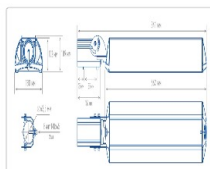

ХАРАКТЕРИСТИКИ

Светотехнические характеристики

Мощность, Вт:	113.2
Световой поток светодиодного модуля, Лм	20011
Световой поток, Лм	17410
Световая эффективность, Лм/Вт:	153.8
Количество светодиодов, шт:	216
Кривая силы света (КСС):	D (120°) косинусная
Цветовая температура, К:	5000
Индекс цветопередачи CRI:	70
Коэффициент пульсаций светового потока, %:	≤ 1%
Ресурс светодиодов, ч:	100000

Электрические характеристики

Время включения светильника, с:	1.5
Диммирование:	Да
Напряжение питания, В:	176 - 264 В AC
Частота, Гц:	47 ~ 63 Гц
Коэффициент мощности ИП, cosφ:	≥ 0.95
Грозазащита:	Да
Термозащита:	Есть
Защита от 380, В:	Да
Защита от холостого хода:	Восстанавливается
Стойкость к микросекундным импульсам большой энергии:	4 кВ (L-N), 6 кВ (L-PE, N-PE)
Коэффициент пульсаций светового потока, %:	≤ 1%
Гальваническая изоляция:	Да
Пробивное напряжение, кВ AC:	> 1,5 кВ AC
Сопротивление изоляции, МОм:	вход-выход > 200 МОм; вход-земля > 200 МОм; выход-земля > 200 МОм
Класс защиты от поражения электрическим током:	1

СКАЧАТЬ

IES файл

Декларация о соответствии ЕАС

Паспорт светильника

Сертификат соответствия

Сертификат

Dwg файл