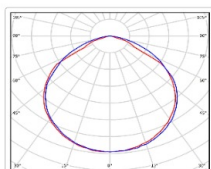

ХАРАКТЕРИСТИКИ

Светотехнические характеристики

Мощность, Вт:	113.2
Световой поток светодиодного модуля, Лм	20011
Световой поток, Лм	17410
Световая эффективность, Лм/Вт:	153.8
Количество светодиодов, шт:	216
Кривая силы света (КСС):	D (120°) косинусная
Цветовая температура, К:	5000
Индекс цветопередачи CRI:	70
Коэффициент пульсаций светового потока, %:	≤ 1%
Ресурс светодиодов, ч:	100000