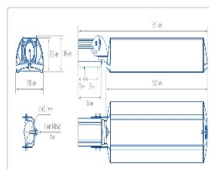

ХАРАКТЕРИСТИКИ

Светотехнические характеристики

Мощность, Вт:	113.2
Световой поток светодиодного модуля, Лм	20011
Световой поток, Лм	17410
Световая эффективность, Лм/Вт:	153.8
Количество светодиодов, шт:	216
Кривая силы света (КСС):	D (120°) косинусная
Цветовая температура, К:	4000
Индекс цветопередачи CRI:	70
Коэффициент пульсаций светового потока, %:	≤ 1%
Ресурс светодиодов, ч:	100000

СКАЧАТЬ

IES файл

Декларация о соответствии ЕАС

Паспорт светильника

Сертификат соответствия

Сертификат

Dwg файл

Электрические характеристики

Время включения светильника, с:	1.5
Диммирование:	Нет
Напряжение питания, В:	176 ~ 264 В AC
Частота, Гц:	47 ~ 63 Гц
Коэффициент мощности ИП, cosφ:	≥ 0.98
Грозазащита:	Да
Термозащита:	Есть
Защита от 380, В:	Да
Защита от холостого хода:	Восстанавливается
Стойкость к микросекундным импульсам большой энергии:	4 кВ (L-N), 6 кВ (L-PE, N-PE)
Коэффициент пульсаций светового потока, %:	≤ 1%
Гальваническая изоляция:	Да
Пробивное напряжение, кВ AC:	> 1,5 кВ AC
Сопротивление изоляции, МОм:	вход-выход > 200 МОм; вход-земля > 200 МОм; выход-земля > 200 МОм
Класс защиты от поражения электрическим током:	1