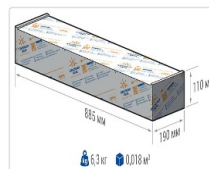

ХАРАКТЕРИСТИКИ

Светотехнические характеристики

Мощность, Вт:	113.2
Световой поток светодиодного модуля, Лм	20011
Световой поток, Лм	17410
Световая эффективность, Лм/Вт:	153.8
Количество светодиодов, шт:	216
Кривая силы света (КСС):	D (120°) косинусная
Цветовая температура, К:	4000
Индекс цветопередачи CRI:	70
Коэффициент пульсаций светового потока, %:	≤ 1%
Ресурс светодиодов, ч:	100000

ОБЛАСТЬ ПРИМЕНЕНИЯ

Эксплуатационные характеристики

Материал корпуса:	Анодированный алюминий
Материал рассеивателя:	Оптический поликарбонат
Способ крепления светильника:	Кронштейн консоль Ø35mm - Ø66mm регулируемый +45° / -90°
Степень защиты светильника, IP :	67
Степень защиты оболочки (корпус):	IK10
Степень защиты оболочки (стекло):	IK10
Температура эксплуатации, °С:	от -40° до +45°
Вид климатического исполнения:	УХЛ1
Гарантия, мес:	60

Массогабаритные характеристики

Габариты светильника ДхШхВ, мм:	662x180x102
Габариты светильника с креплением ДхШхВ, мм:	841x180x109
Масса нетто, кг:	6
Светильников в коробке, шт:	1
Объем коробки, м3:	0.018
Масса брутто, кг:	6.3
Габариты коробки ДхШхВ, мм:	885x190x110