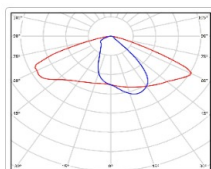

ХАРАКТЕРИСТИКИ

Светотехнические характеристики

Мощность, Вт:	52.2
Световой поток светодиодного модуля, ЛМ	8984
Световой поток, Лм	7996
Световая эффективность, Лм/Вт:	153.2
Количество светодиодов, шт:	96
Кривая силы света (КСС):	W (145°x60°) широкая боковая
Цветовая температура, К:	4000
Индекс цветопередачи CRI:	70
Коэффициент пульсаций светового потока, %:	≤ 1%
Ресурс светодиодов, ч:	100000