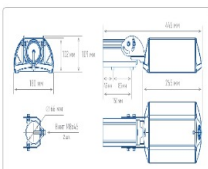

ХАРАКТЕРИСТИКИ

Светотехнические характеристики

Мощность, Вт:	52.2
Световой поток светодиодного модуля, ЛМ	8984
Световой поток, Лм	7996
Световая эффективность, Лм/Вт:	153.2
Количество светодиодов, шт:	96
Кривая силы света (КСС):	W (145°x60°) широкая боковая
Цветовая температура, К:	4000
Индекс цветопередачи CRI:	70
Коэффициент пульсаций светового потока, %:	≤ 1%
Ресурс светодиодов, ч:	100000

Массогабаритные характеристики

Габариты светильника ДхШхВ, мм:	265x180x102
Габариты светильника с креплением ДхШхВ, мм:	446x180x109
Масса нетто, кг:	3
Светильников в коробке, шт:	1
Объем коробки, м3:	0.011
Масса брутто, кг:	3.3
Габариты коробки ДхШхВ, мм	485x191x116