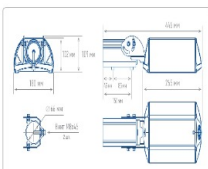

ХАРАКТЕРИСТИКИ

Светотехнические характеристики

Мощность, Вт:	52.2
Световой поток светодиодного модуля, ЛМ	8984
Световой поток, Лм	7996
Световая эффективность, Лм/Вт:	153.2
Количество светодиодов, шт:	96
Кривая силы света (КСС):	W (145°x60°) широкая боковая
Цветовая температура, К:	5000
Индекс цветопередачи CRI:	70
Коэффициент пульсаций светового потока, %:	≤ 1%
Ресурс светодиодов, ч:	100000

Электрические характеристики

Время включения светильника, с:	1.5
Диммирование:	Нет
Напряжение питания, В:	176 - 264В AC
Частота, Гц:	47 ~ 63 Гц
Коэффициент мощности ИП, cosφ:	≥0.95
Грозозащита:	Нет
Термозащита:	Есть
Защита от 380, В:	Да
Защита от холостого хода:	Восстанавливается
Стойкость к микросекундным импульсам большой энергии:	4 кВ (L-N)
Коэффициент пульсаций светового потока, %:	≤ 1%
Гальваническая изоляция:	Да
Пробивное напряжение, кВ AC:	> 1,5 кВ AC
Сопротивление изоляции, МОм:	вход-выход > 200 МОм
Класс защиты от поражения электрическим током:	1

СКАЧАТЬ

IES файл

Декларация о соответствии ЕАС

Паспорт светильника

Сертификат соответствия

Сертификат

Dwg файл