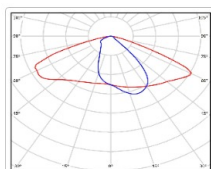

#### Светотехнические характеристики

Мощность, Вт:	52.2
Световой поток светодиодного модуля, ЛМ	8984
Световой поток, Лм	7996
Световая эффективность, Лм/Вт:	153.2
Количество светодиодов, шт:	96
Кривая силы света (КСС):	W (145°x60°) широкая боковая
Цветовая температура, К:	5000
Индекс цветопередачи CRI:	70
Коэффициент пульсаций светового потока, %:	≤ 1%
Ресурс светодиодов, ч:	100000