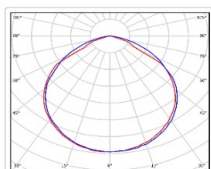

ХАРАКТЕРИСТИКИ

Светотехнические характеристики

Мощность, Вт:	85.4
Световой поток светодиодного модуля, Лм	15165
Световой поток, Лм	13194
Световая эффективность, Лм/Вт:	154.5
Количество светодиодов, шт:	160
Кривая силы света (КСС):	D (120°) косинусная
Цветовая температура, К:	4000
Индекс цветопередачи CRI:	70
Коэффициент пульсаций светового потока, %:	≤ 1%
Ресурс светодиодов, ч:	100000