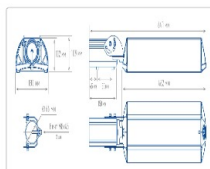

ХАРАКТЕРИСТИКИ

Светотехнические характеристики

Мощность, Вт:	85.4
Световой поток светодиодного модуля, Лм	15165
Световой поток, Лм	13194
Световая эффективность, Лм/Вт:	154.5
Количество светодиодов, шт:	160
Кривая силы света (КСС):	D (120°) косинусная
Цветовая температура, К:	4000
Индекс цветопередачи CRI:	70
Коэффициент пульсаций светового потока, %:	≤ 1%
Ресурс светодиодов, ч:	100000