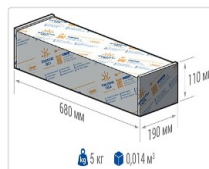

ХАРАКТЕРИСТИКИ

Светотехнические характеристики

Мощность, Вт:	85.4
Световой поток светодиодного модуля, Лм	15165
Световой поток, Лм	13194
Световая эффективность, Лм/Вт:	154.5
Количество светодиодов, шт:	160
Кривая силы света (КСС):	D (120°) косинусная
Цветовая температура, К:	4000
Индекс цветопередачи CRI:	70
Коэффициент пульсаций светового потока, %:	≤ 1%
Ресурс светодиодов, ч:	100000

Эксплуатационные характеристики

Материал корпуса:	Анодированный алюминий
Материал рассеивателя:	Оптический поликарбонат
Способ крепления светильника:	Кронштейн консоль Ø35mm - Ø66mm регулируемый +45° / -90°
Степень защиты светильника, IP :	67
Степень защиты оболочки (корпус):	IK10
Степень защиты оболочки (стекло):	IK10
Температура эксплуатации, °С:	от -40° до +45°
Вид климатического исполнения:	УХЛ1
Гарантия, мес:	60

Массогабаритные характеристики

Габариты светильника ДхШхВ, мм:	462x180x102
Габариты светильника с креплением ДхШхВ, мм:	641x180x109
Масса нетто, кг:	4.7
Светильников в коробке, шт:	1
Объем коробки, м3:	0.014
Масса брутто, кг:	5
Габариты коробки ДхШхВ, мм	680x190x110