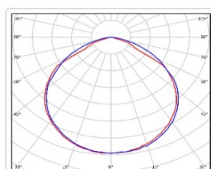

ХАРАКТЕРИСТИКИ

Светотехнические характеристики

Мощность, Вт:	52.2
Световой поток светодиодного модуля, ЛМ	8984
Световой поток, Лм	7878
Световая эффективность, Лм/Вт:	150.9
Количество светодиодов, шт:	96
Кривая силы света (КСС):	D (120°) косинусная
Цветовая температура, К:	4000
Индекс цветопередачи CRI:	70
Коэффициент пульсаций светового потока, %:	≤ 1%
Ресурс светодиодов, ч:	100000