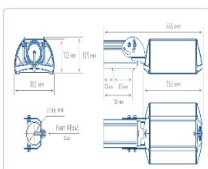

ХАРАКТЕРИСТИКИ

Светотехнические характеристики

Мощность, Вт:	52.2
Световой поток светодиодного модуля, ЛМ	8984
Световой поток, Лм	7878
Световая эффективность, Лм/Вт:	150.9
Количество светодиодов, шт:	96
Кривая силы света (КСС):	D (120°) косинусная
Цветовая температура, К:	4000
Индекс цветопередачи CRI:	70
Коэффициент пульсаций светового потока, %:	≤ 1%
Ресурс светодиодов, ч:	100000

Электрические характеристики

Время включения светильника, с:	1.5
Диммирование:	Нет
Напряжение питания, В:	176 - 264В AC
Частота, Гц:	47 ~ 63 Гц
Коэффициент мощности ИП, cosφ:	≥ 0.95
Грозазащита:	Нет
Термозащита:	Есть
Защита от 380, В:	Да
Защита от холостого хода:	Восстанавливается
Стойкость к микросекундным импульсам большой энергии:	4 кВ (L-N)
Коэффициент пульсаций светового потока, %:	≤ 1%
Гальваническая изоляция:	Да
Пробивное напряжение, кВ AC:	> 1,5 кВ AC
Сопротивление изоляции, МОм:	вход-выход > 200 МОм
Класс защиты от поражения электрическим током:	1

СКАЧАТЬ

IES файл

Декларация о соответствии EAC

Паспорт светильника

Сертификат соответствия

Сертификат

Dwg файл