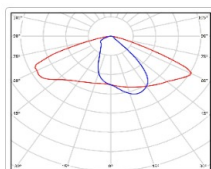

ХАРАКТЕРИСТИКИ

Светотехнические характеристики

Мощность, Вт:	35
Световой поток светодиодного модуля, ЛМ	6201
Световой поток, Лм	5366
Световая эффективность, Лм/Вт:	153.3
Количество светодиодов, шт:	96
Кривая силы света (КСС):	W (145°x60°) широкая боковая
Цветовая температура, К:	4000
Индекс цветопередачи CRI:	70
Коэффициент пульсаций светового потока, %:	≤ 1%
Ресурс светодиодов, ч:	100000