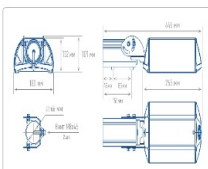

ХАРАКТЕРИСТИКИ

Светотехнические характеристики

Мощность, Вт:	35
Световой поток светодиодного модуля, ЛМ	6201
Световой поток, Лм	5366
Световая эффективность, Лм/Вт:	153.3
Количество светодиодов, шт:	96
Кривая силы света (КСС):	W (145°x60°) широкая боковая
Цветовая температура, К:	5000
Индекс цветопередачи CRI:	70
Коэффициент пульсаций светового потока, %:	≤ 1%
Ресурс светодиодов, ч:	100000

Электрические характеристики

Время включения светильника, с:	1.5
Диммирование:	Нет
Напряжение питания, В:	176 - 264В AC
Частота, Гц:	47 ~ 63 Гц
Коэффициент мощности ИП, cosφ:	≥0.95
Грозозащита:	Нет
Термозащита:	Есть
Защита от 380, В:	Да
Защита от холостого хода:	Восстанавливается
Стойкость к микросекундным импульсам большой энергии:	4 кВ (L-N)
Коэффициент пульсаций светового потока, %:	≤ 1%
Гальваническая изоляция:	Да
Пробивное напряжение, кВ AC:	> 1,5 кВ AC
Сопротивление изоляции, МОм:	вход-выход > 200 МОм
Класс защиты от поражения электрическим током:	1

СКАЧАТЬ

IES файл

Декларация о соответствии ЕАС

Паспорт светильника

Сертификат соответствия

Сертификат

Dwg файл