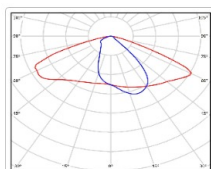

ХАРАКТЕРИСТИКИ

Светотехнические характеристики

Мощность, Вт:	35
Световой поток светодиодного модуля, ЛМ	6201
Световой поток, Лм	5366
Световая эффективность, Лм/Вт:	153.3
Количество светодиодов, шт:	96
Кривая силы света (КСС):	W (145°x60°) широкая боковая
Цветовая температура, К:	5000
Индекс цветопередачи CRI:	70
Коэффициент пульсаций светового потока, %:	≤ 1%
Ресурс светодиодов, ч:	100000