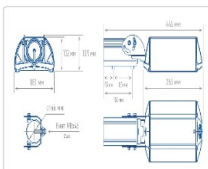

ХАРАКТЕРИСТИКИ

Светотехнические характеристики

Мощность, Вт:	26.4
Световой поток светодиодного модуля, ЛМ	4547
Световой поток, Лм	3986
Световая эффективность, Лм/Вт:	151
Количество светодиодов, шт:	72
Кривая силы света (КСС):	D (120°) косинусная
Цветовая температура, К:	4000
Индекс цветопередачи CRI:	70
Коэффициент пульсаций светового потока, %:	≤ 1%
Ресурс светодиодов, ч:	100000

Электрические характеристики

Время включения светильника, с:	1.5
Диммирование:	Нет
Напряжение питания, В:	176 - 264В AC
Частота, Гц:	47 ~ 63 Гц
Коэффициент мощности ИП, cosφ:	≥0.95
Грозазащита:	Нет
Термозащита:	Есть
Защита от 380, В:	Да
Защита от холостого хода:	Восстанавливается
Стойкость к микросекундным импульсам большой энергии:	4 кВ (L-N)
Коэффициент пульсаций светового потока, %:	≤ 1%
Гальваническая изоляция:	Да
Пробивное напряжение, кВ AC:	> 1,5 кВ AC
Сопротивление изоляции, МОм:	вход-выход > 200 МОм
Класс защиты от поражения электрическим током:	1

СКАЧАТЬ

IES файл

Декларация о соответствии ЕАС

Паспорт светильника

Сертификат соответствия

Сертификат

Dwg файл