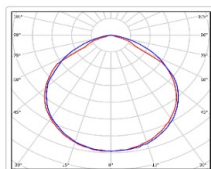

ХАРАКТЕРИСТИКИ

Светотехнические характеристики

Мощность, Вт:	26.4
Световой поток светодиодного модуля, ЛМ	4547
Световой поток, Лм	3986
Световая эффективность, Лм/Вт:	151
Количество светодиодов, шт:	72
Кривая силы света (КСС):	D (120°) косинусная
Цветовая температура, К:	4000
Индекс цветопередачи CRI:	70
Коэффициент пульсаций светового потока, %:	≤ 1%
Ресурс светодиодов, ч:	100000