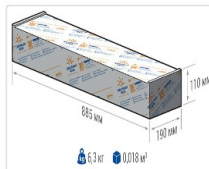

ХАРАКТЕРИСТИКИ

Светотехнические характеристики

Мощность, Вт:	113.2
Световой поток светодиодного модуля, Лм	20011
Световой поток, Лм	17410
Световая эффективность, Лм/Вт:	153.8
Количество светодиодов, шт:	216
Кривая силы света (КСС):	D (120°) косинусная
Цветовая температура, К:	5000
Индекс цветопередачи CRI:	70
Коэффициент пульсаций светового потока, %:	≤ 1%
Ресурс светодиодов, ч:	100000

СКАЧАТЬ

IES файл

Декларация о соответствии ЕАС

Паспорт светильника

Сертификат соответствия

Сертификат

Dwg файл

Электрические характеристики

Время включения светильника, с:	1.5
Диммирование:	Нет
Напряжение питания, В:	176 ~ 264 В AC
Частота, Гц:	47 ~ 63 Гц
Коэффициент мощности ИП, cosφ:	≥ 0.98
Грозазащита:	Да
Термозащита:	Есть
Защита от 380, В:	Да
Защита от холостого хода:	Восстанавливается
Стойкость к микросекундным импульсам большой энергии:	4 кВ (L-N), 6 кВ (L-PE, N-PE)
Коэффициент пульсаций светового потока, %:	≤ 1%
Гальваническая изоляция:	Да
Пробивное напряжение, кВ AC:	> 1,5 кВ AC
Сопротивление изоляции, МОм:	вход-выход > 200 МОм; вход-земля > 200 МОм; выход-земля > 200 МОм
Класс защиты от поражения электрическим током:	1