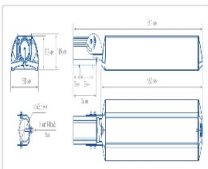

ХАРАКТЕРИСТИКИ

Светотехнические характеристики

Мощность, Вт:	113.2
Световой поток светодиодного модуля, Лм	20011
Световой поток, Лм	17410
Световая эффективность, Лм/Вт:	153.8
Количество светодиодов, шт:	216
Кривая силы света (КСС):	D (120°) косинусная
Цветовая температура, К:	5000
Индекс цветопередачи CRI:	70
Коэффициент пульсаций светового потока, %:	≤ 1%
Ресурс светодиодов, ч:	100000

СКАЧАТЬ

IES файл

Декларация о соответствии ЕАС

Паспорт светильника

Сертификат соответствия

Сертификат

Dwg файл

Электрические характеристики

Время включения светильника, с:	1.5
Диммирование:	Нет
Напряжение питания, В:	176 ~ 264 В AC
Частота, Гц:	47 ~ 63 Гц
Коэффициент мощности ИП, cosφ:	≥ 0.98
Грозазащита:	Да
Термозащита:	Есть
Защита от 380, В:	Да
Защита от холостого хода:	Восстанавливается
Стойкость к микросекундным импульсам большой энергии:	4 кВ (L-N), 6 кВ (L-PE, N-PE)
Коэффициент пульсаций светового потока, %:	≤ 1%
Гальваническая изоляция:	Да
Пробивное напряжение, кВ AC:	> 1,5 кВ AC
Сопротивление изоляции, МОм:	вход-выход > 200 МОм; вход-земля > 200 МОм; выход-земля > 200 МОм
Класс защиты от поражения электрическим током:	1