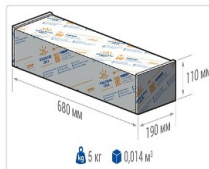

## Уличный светильник TL-STREET RUS 105 750 D

Артикул: **УТ000013383**  
 Мощность, Вт: 102.3  
 Световой поток, Лм 15805  
 Световая эффективность, Лм/Вт: 154.5  
 Индекс цветопередачи CRI: 70  
 Цветовая температура, К: 5000  
 Кривая силы света (КСС): D (120°) косинусная  
 Гарантия, мес: 60

#### Светотехнические характеристики

Мощность, Вт:	102.3
Световой поток светодиодного модуля, Лм	18166
Световой поток, Лм	15805
Световая эффективность, Лм/Вт:	154.5
Количество светодиодов, шт:	192
Кривая силы света (КСС):	D (120°) косинусная
Цветовая температура, К:	5000
Индекс цветопередачи CRI:	70
Коэффициент пульсаций светового потока, %:	≤ 1%
Ресурс светодиодов, ч:	100000

#### Эксплуатационные характеристики

Материал корпуса:	Анодированный алюминий
Материал рассеивателя:	Оптический поликарбонат
Способ крепления светильника:	Кронштейн консоль Ø35mm - Ø66mm регулируемый +45° / -90°
Степень защиты светильника, IP :	67
Степень защиты оболочки (корпус):	IK10
Степень защиты оболочки (стекло):	IK10
Температура эксплуатации, °С:	от -40° до +45°
Вид климатического исполнения:	УХЛ1
Гарантия, мес:	60

#### Массогабаритные характеристики

Габариты светильника ДхШхВ, мм:	462x180x102
Габариты светильника с креплением ДхШхВ, мм:	641x180x109
Масса нетто, кг:	4.7
Светильников в коробке, шт:	1
Объем коробки, м3:	0.014
Масса брутто, кг:	5
Габариты коробки ДхШхВ, мм	680x190x110