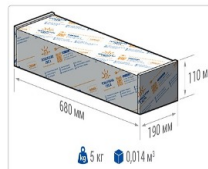

Уличный светильник TL-STREET RUS 90 750 D

Артикул: **УТ000013382**
 Мощность, Вт: 85.4
 Световой поток, Лм 13194
 Световая эффективность, Лм/Вт: 154.5
 Индекс цветопередачи CRI: 70
 Цветовая температура, К: 5000
 Кривая силы света (КСС): D (120°) косинусная
 Гарантия, мес: 60

ХАРАКТЕРИСТИКИ

Светотехнические характеристики

Мощность, Вт:	85.4
Световой поток светодиодного модуля, Лм	15165
Световой поток, Лм	13194
Световая эффективность, Лм/Вт:	154.5
Количество светодиодов, шт:	160
Кривая силы света (КСС):	D (120°) косинусная
Цветовая температура, К:	5000
Индекс цветопередачи CRI:	70
Коэффициент пульсаций светового потока, %:	≤ 1%
Ресурс светодиодов, ч:	100000

Эксплуатационные характеристики

Материал корпуса:	Анодированный алюминий
Материал рассеивателя:	Оптический поликарбонат
Способ крепления светильника:	Кронштейн консоль Ø35mm - Ø66mm регулируемый +45° / -90°
Степень защиты светильника, IP :	67
Степень защиты оболочки (корпус):	IK10
Степень защиты оболочки (стекло):	IK10
Температура эксплуатации, °С:	от -40° до +45°
Вид климатического исполнения:	УХЛ1
Гарантия, мес:	60

Массогабаритные характеристики

Габариты светильника ДхШхВ, мм:	462x180x102
Габариты светильника с креплением ДхШхВ, мм:	641x180x109
Масса нетто, кг:	4.7
Светильников в коробке, шт:	1
Объем коробки, м3:	0.014
Масса брутто, кг:	5
Габариты коробки ДхШхВ, мм	680x190x110