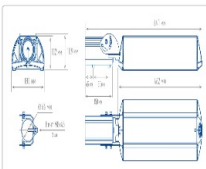

ХАРАКТЕРИСТИКИ

Светотехнические характеристики

Мощность, Вт:	85.4
Световой поток светодиодного модуля, Лм	15165
Световой поток, Лм	13194
Световая эффективность, Лм/Вт:	154.5
Количество светодиодов, шт:	160
Кривая силы света (КСС):	D (120°) косинусная
Цветовая температура, К:	5000
Индекс цветопередачи CRI:	70
Коэффициент пульсаций светового потока, %:	≤ 1%
Ресурс светодиодов, ч:	100000