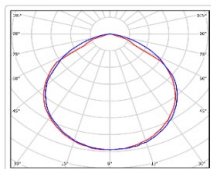

ХАРАКТЕРИСТИКИ

Светотехнические характеристики

Мощность, Вт:	85.4
Световой поток светодиодного модуля, Лм	15165
Световой поток, Лм	13194
Световая эффективность, Лм/Вт:	154.5
Количество светодиодов, шт:	160
Кривая силы света (КСС):	D (120°) косинусная
Цветовая температура, К:	5000
Индекс цветопередачи CRI:	70
Коэффициент пульсаций светового потока, %:	≤ 1%
Ресурс светодиодов, ч:	100000