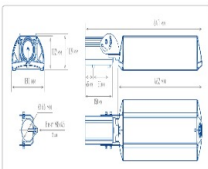

ХАРАКТЕРИСТИКИ

Светотехнические характеристики

Мощность, Вт:	79.4
Световой поток светодиодного модуля, Лм	14140
Световой поток, Лм	12267
Световая эффективность, Лм/Вт:	154.5
Количество светодиодов, шт:	144
Кривая силы света (КСС):	D (120°) косинусная
Цветовая температура, К:	5000
Индекс цветопередачи CRI:	70
Коэффициент пульсаций светового потока, %:	<1
Ресурс светодиодов, ч:	100000