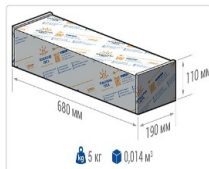

ХАРАКТЕРИСТИКИ

Светотехнические характеристики

Мощность, Вт:	79.4
Световой поток светодиодного модуля, Лм	14140
Световой поток, Лм	12267
Световая эффективность, Лм/Вт:	154.5
Количество светодиодов, шт:	144
Кривая силы света (КСС):	D (120°) косинусная
Цветовая температура, К:	5000
Индекс цветопередачи CRI:	70
Коэффициент пульсаций светового потока, %:	<1
Ресурс светодиодов, ч:	100000

Эксплуатационные характеристики

Материал корпуса:	Анодированный алюминий
Материал рассеивателя:	Оптический поликарбонат
Способ крепления светильника:	Кронштейн консоль Ø35mm - Ø66mm регулируемый +45° / -90°
Степень защиты светильника, IP :	67
Степень защиты оболочки (корпус):	IK10
Степень защиты оболочки (стекло):	IK10
Температура эксплуатации, °С:	от -40° до +45°
Вид климатического исполнения:	УХЛ1
Гарантия, мес:	60

Массогабаритные характеристики

Габариты светильника ДхШхВ, мм:	462x180x102
Габариты светильника с креплением ДхШхВ, мм:	641x180x109
Масса нетто, кг:	4.7
Светильников в коробке, шт:	1
Объем коробки, м3:	0.014
Масса брутто, кг:	5
Габариты коробки ДхШхВ, мм	680x190x110