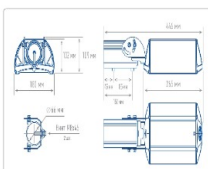

ХАРАКТЕРИСТИКИ

Светотехнические характеристики

Мощность, Вт:	44.7
Световой поток светодиодного модуля, ЛМ	7752
Световой поток, Лм	6750
Световая эффективность, Лм/Вт:	151
Количество светодиодов, шт:	80
Кривая силы света (КСС):	D (120°) косинусная
Цветовая температура, К:	5000
Индекс цветопередачи CRI:	70
Коэффициент пульсаций светового потока, %:	≤ 1%
Ресурс светодиодов, ч:	100000

Электрические характеристики

Время включения светильника, с:	1.5
Диммирование:	Нет
Напряжение питания, В:	176 - 264В AC
Частота, Гц:	47 ~ 63 Гц
Коэффициент мощности ИП, cosφ:	≥0.95
Грозазащита:	Нет
Термозащита:	Есть
Защита от 380, В:	Да
Защита от холостого хода:	Восстанавливается
Стойкость к микросекундным импульсам большой энергии:	4 кВ (L-N)
Коэффициент пульсаций светового потока, %:	≤ 1%
Гальваническая изоляция:	Да
Пробивное напряжение, кВ AC:	> 1,5 кВ AC
Сопротивление изоляции, МОм:	вход-выход > 200 МОм
Класс защиты от поражения электрическим током:	1

СКАЧАТЬ

IES файл

Декларация о соответствии ЕАС

Паспорт светильника

Сертификат соответствия

Сертификат

Dwg файл