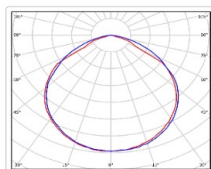

ХАРАКТЕРИСТИКИ

Светотехнические характеристики

Мощность, Вт:	35
Световой поток светодиодного модуля, ЛМ	6201
Световой поток, Лм	5285
Световая эффективность, Лм/Вт:	151
Количество светодиодов, шт:	96
Кривая силы света (КСС):	D (120°) косинусная
Цветовая температура, К:	5000
Индекс цветопередачи CRI:	70
Коэффициент пульсаций светового потока, %:	≤ 1%
Ресурс светодиодов, ч:	100000