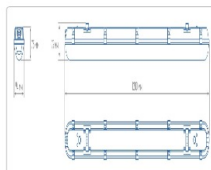

ХАРАКТЕРИСТИКИ

Светотехнические характеристики

Мощность, Вт:	43.6
Световой поток светодиодного модуля, ЛМ	7725
Световой поток, Лм	6103
Световая эффективность, Лм/Вт:	140
Количество светодиодов, шт.	180
Кривая силы света (КСС):	D (120°) косинусная
Цветовая температура, К:	5000
Индекс цветопередачи CRI:	80
Коэффициент пульсаций светового потока, %:	≤ 1%
Ресурс светодиодов, ч:	100000