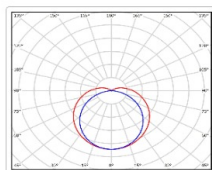

ХАРАКТЕРИСТИКИ

Светотехнические характеристики

Мощность, Вт:	43.6
Световой поток светодиодного модуля, ЛМ	7725
Световой поток, Лм	6103
Световая эффективность, Лм/Вт:	140
Количество светодиодов, шт.	180
Кривая силы света (КСС):	D (120°) косинусная
Цветовая температура, К:	5000
Индекс цветопередачи CRI:	80
Коэффициент пульсаций светового потока, %:	≤ 1%
Ресурс светодиодов, ч:	100000