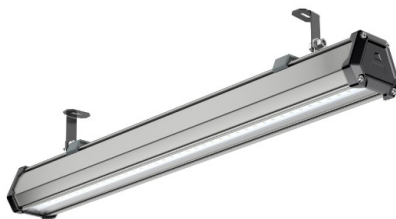

## Промышленный светильник TL-PROM LINE RUS 33 750 D120 GL

Артикул: **УТ000018265**  
 Мощность, Вт: 32.2  
 Световой поток, Лм 4322  
 Световая эффективность, Лм/Вт: 134.2  
 Индекс цветопередачи CRI: 70  
 Цветовая температура, К: 5000  
 Кривая силы света (КСС): D (120°) косинусная  
 Гарантия, мес: 60