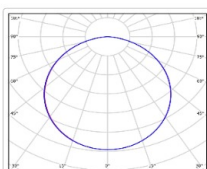

ХАРАКТЕРИСТИКИ

Светотехнические характеристики

Мощность, Вт:	96.6
Световой поток светодиодного модуля, ЛМ	16008
Световой поток, Лм	10405
Световая эффективность, Лм/Вт:	107.7
Количество светодиодов, шт:	126
Кривая силы света (КСС):	D (120°) косинусная
Цветовая температура, К:	5000
Индекс цветопередачи CRI:	70
Коэффициент пульсаций светового потока, %:	≤ 1%
Ресурс светодиодов, ч:	100000