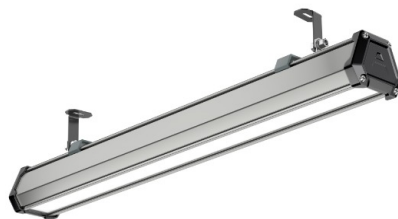

Промышленный светильник TL-PROM LINE RUS 100 750 OPL

Артикул: **УТ000015397**
 Мощность, Вт: 96.6
 Световой поток, Лм 10405
 Световая эффективность, Лм/Вт: 107.7
 Индекс цветопередачи CRI: 70
 Цветовая температура, К: 5000
 Кривая силы света (КСС): D (120°) косинусная
 Гарантия, мес: 60

ХАРАКТЕРИСТИКИ

Светотехнические характеристики

Мощность, Вт:	96.6
Световой поток светодиодного модуля, ЛМ	16008
Световой поток, Лм	10405
Световая эффективность, Лм/Вт:	107.7
Количество светодиодов, шт:	126
Кривая силы света (КСС):	D (120°) косинусная
Цветовая температура, К:	5000
Индекс цветопередачи CRI:	70
Коэффициент пульсаций светового потока, %:	≤ 1%
Ресурс светодиодов, ч:	100000