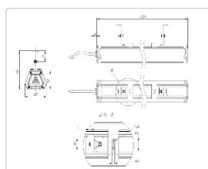

ХАРАКТЕРИСТИКИ

Светотехнические характеристики

Мощность, Вт:	96.6
Световой поток светодиодного модуля, ЛМ	16008
Световой поток, Лм	10405
Световая эффективность, Лм/Вт:	107.7
Количество светодиодов, шт:	126
Кривая силы света (КСС):	D (120°) косинусная
Цветовая температура, К:	5000
Индекс цветопередачи CRI:	70
Коэффициент пульсаций светового потока, %:	≤ 1%
Ресурс светодиодов, ч:	100000

СКАЧАТЬ

Электрические характеристики

Время включения светильника, с:	1.5
Диммирование:	Нет
Напряжение питания, В:	176 - 264 В AC
Частота, Гц:	47 ~ 63 Гц
Коэффициент мощности ИП, cosφ:	≥ 0.98
Грозозащита:	Нет
Термозащита:	отсутствует
Защита от 380, В:	Да
Защита от холостого хода:	Восстанавливается
Стойкость к микросекундным импульсам большой энергии:	1 кВ (L-N), 2 кВ (L-PE, N-PE)
Коэффициент пульсаций светового потока, %:	≤ 1%
Гальваническая изоляция:	Да
Пробивное напряжение, кВ AC:	> 1,5 кВ AC
Сопротивление изоляции, МОм:	вход-выход > 200 МОм; вход-земля > 200 МОм; выход-земля > 200 МОм
Класс защиты от поражения электрическим током:	1

Dwg файл