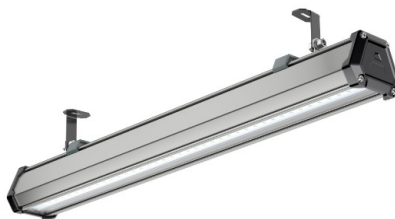

## Промышленный светильник TL-PROM LINE RUS 100 750 D120

Артикул: **УТ000015393**  
 Мощность, Вт: 96.6  
 Световой поток, Лм 14407  
 Световая эффективность, Лм/Вт: 149.1  
 Индекс цветопередачи CRI: 70  
 Цветовая температура, К: 5000  
 Кривая силы света (КСС): D (120°) косинусная  
 Гарантия, мес: 60