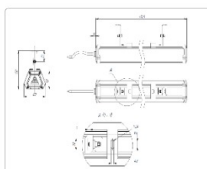

ХАРАКТЕРИСТИКИ

Светотехнические характеристики

Мощность, Вт:	96.6
Световой поток светодиодного модуля, ЛМ	16008
Световой поток, Лм	14407
Световая эффективность, Лм/Вт:	149.1
Количество светодиодов, шт:	126
Кривая силы света (КСС):	D (120°) косинусная
Цветовая температура, К:	5000
Индекс цветопередачи CRI:	70
Коэффициент пульсаций светового потока, %:	≤ 1%
Ресурс светодиодов, ч:	100000

СКАЧАТЬ

Декларация о соответствии ЕАС

Паспорт светильника

Сертификат соответствия

Сертификат

Электрические характеристики

Время включения светильника, с:	1.5
Диммирование:	Нет
Напряжение питания, В:	176 - 264 В AC
Частота, Гц:	47 ~ 63 Гц
Коэффициент мощности ИП, cosφ:	≥ 0.98
Грозозащита:	Нет
Термозащита:	отсутствует
Защита от 380, В:	Да
Защита от холостого хода:	Восстанавливается
Стойкость к микросекундным импульсам большой энергии:	1 кВ (L-N), 2 кВ (L-PE, N-PE)
Коэффициент пульсаций светового потока, %:	≤ 1%
Гальваническая изоляция:	Да
Пробивное напряжение, кВ AC:	> 1,5 кВ AC
Сопротивление изоляции, МОм:	вход-выход > 200 МОм; вход-земля > 200 МОм; выход-земля > 200 МОм
Класс защиты от поражения электрическим током:	1

Dwg файл