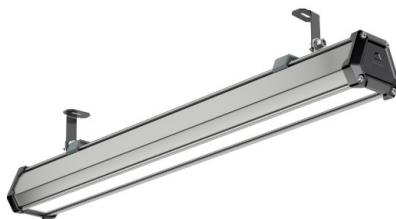

## Промышленный светильник TL-PROM LINE RUS 65 750 OPL

**Артикул:** УТ000015392  
**Мощность, Вт:** 63.7  
**Световой поток, Лм** 6937  
**Световая эффективность, Лм/Вт:** 108.9  
**Индекс цветопередачи CRI:** 70  
**Цветовая температура, К:** 5000  
**Кривая силы света (КСС):** D (120°) косинусная  
**Гарантия, мес:** 60