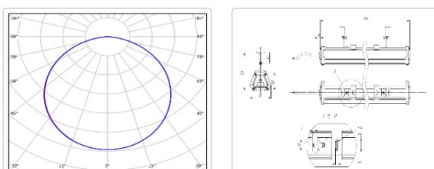

ХАРАКТЕРИСТИКИ

Светотехнические характеристики

Мощность, Вт:	63.7
Световой поток светодиодного модуля, ЛМ	10672
Световой поток, Лм	6937
Световая эффективность, Лм/Вт:	108.9
Количество светодиодов, шт:	84
Кривая силы света (КСС):	D (120°) косинусная
Цветовая температура, К:	5000
Индекс цветопередачи CRI:	70
Коэффициент пульсаций светового потока, %:	≤ 1%
Ресурс светодиодов, ч:	100000

СКАЧАТЬ

Электрические характеристики

Время включения светильника, с:	1.5
Диммирование:	Нет
Напряжение питания, В:	176 - 264 В AC
Частота, Гц:	47 ~ 63 Гц
Коэффициент мощности ИП, cosφ:	≥ 0.98
Грозозащита:	Нет
Термозащита:	отсутствует
Защита от 380, В:	Да
Защита от холостого хода:	Восстанавливается
Стойкость к микросекундным импульсам большой энергии:	1 кВ (L-N), 2 кВ (L-PE, N-PE)
Коэффициент пульсаций светового потока, %:	≤ 1%
Гальваническая изоляция:	Да
Пробивное напряжение, кВ AC:	> 1,5 кВ AC
Сопротивление изоляции, МОм:	вход-выход > 200 МОм; вход-земля > 200 МОм; выход-земля > 200 МОм
Класс защиты от поражения электрическим током:	1

Dwg файл