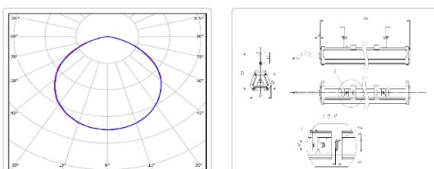

ХАРАКТЕРИСТИКИ

Светотехнические характеристики

Мощность, Вт:	63.7
Световой поток светодиодного модуля, ЛМ	10672
Световой поток, Лм	9605
Световая эффективность, Лм/Вт:	150.8
Количество светодиодов, шт:	84
Кривая силы света (КСС):	D (120°) косинусная
Цветовая температура, К:	5000
Индекс цветопередачи CRI:	70
Коэффициент пульсаций светового потока, %:	≤ 1%
Ресурс светодиодов, ч:	100000

СКАЧАТЬ

Декларация о соответствии ЕАС

Паспорт светильника

Сертификат соответствия

Сертификат

Электрические характеристики

Время включения светильника, с:	1.5
Диммирование:	Нет
Напряжение питания, В:	176 - 264 В AC
Частота, Гц:	47 ~ 63 Гц
Коэффициент мощности ИП, cosφ:	≥ 0.98
Грозозащита:	Нет
Термозащита:	отсутствует
Защита от 380, В:	Да
Защита от холостого хода:	Восстанавливается
Стойкость к микросекундным импульсам большой энергии:	1 кВ (L-N), 2 кВ (L-PE, N-PE)
Коэффициент пульсаций светового потока, %:	≤ 1%
Гальваническая изоляция:	Да
Пробивное напряжение, кВ AC:	> 1,5 кВ AC
Сопротивление изоляции, МОм:	вход-выход > 200 МОм; вход-земля > 200 МОм; выход-земля > 200 МОм
Класс защиты от поражения электрическим током:	1

Dwg файл