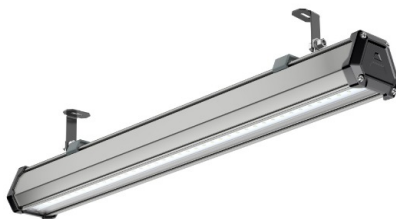

## Промышленный светильник TL-PROM LINE RUS 65 750 D120

Артикул: **УТ000015388**  
 Мощность, Вт: 63.7  
 Световой поток, Лм 9605  
 Световая эффективность, Лм/Вт: 150.8  
 Индекс цветопередачи CRI: 70  
 Цветовая температура, К: 5000  
 Кривая силы света (КСС): D (120°) косинусная  
 Гарантия, мес: 60