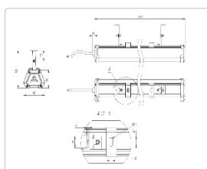

ХАРАКТЕРИСТИКИ

Светотехнические характеристики

Мощность, Вт:	48.3
Световой поток светодиодного модуля, ЛМ	8004
Световой поток, Лм	5203
Световая эффективность, Лм/Вт:	107.7
Количество светодиодов, шт:	63
Кривая силы света (КСС):	D (120°) косинусная
Цветовая температура, К:	5000
Индекс цветопередачи CRI:	70
Коэффициент пульсаций светового потока, %:	≤ 1%
Ресурс светодиодов, ч:	100000

СКАЧАТЬ

Декларация о соответствии ЕАС

Паспорт светильника

Сертификат соответствия

Сертификат

Электрические характеристики

Время включения светильника, с:	1.5
Диммирование:	Нет
Напряжение питания, В:	176 - 264 В AC
Частота, Гц:	47 ~ 63 Гц
Коэффициент мощности ИП, cosφ:	≥ 0.98
Грозозащита:	Нет
Термозащита:	отсутствует
Защита от 380, В:	Да
Защита от холостого хода:	Восстанавливается
Стойкость к микросекундным импульсам большой энергии:	1 кВ (L-N), 2 кВ (L-PE, N-PE)
Коэффициент пульсаций светового потока, %:	≤ 1%
Гальваническая изоляция:	Да
Пробивное напряжение, кВ AC:	> 1,5 кВ AC
Сопротивление изоляции, МОм:	вход-выход > 200 МОм; вход-земля > 200 МОм; выход-земля > 200 МОм
Класс защиты от поражения электрическим током:	1

Dwg файл