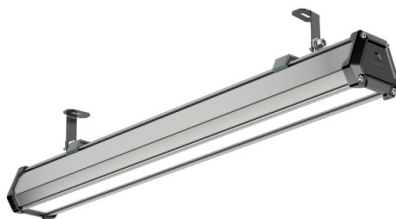

## Промышленный светильник TL-PROM LINE RUS 45 750 OPL

Артикул: **УТ000015387**  
 Мощность, Вт: 48.3  
 Световой поток, Лм 5203  
 Световая эффективность, Лм/Вт: 107.7  
 Индекс цветопередачи CRI: 70  
 Цветовая температура, К: 5000  
 Кривая силы света (КСС): D (120°) косинусная  
 Гарантия, мес: 60