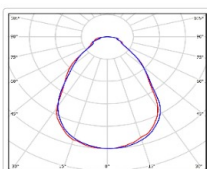

Кривая силы света (КСС): Г (80°) глубокая

Гарантия, мес: 60

ХАРАКТЕРИСТИКИ

Светотехнические характеристики

Мощность, Вт:	48.3
Световой поток светодиодного модуля, ЛМ	8004
Световой поток, Лм	6003
Световая эффективность, Лм/Вт:	124.3
Количество светодиодов, шт:	63
Кривая силы света (КСС):	Г (80°) глубокая
Цветовая температура, К:	5000
Индекс цветопередачи CRI:	70
Коэффициент пульсаций светового потока, %:	≤ 1%
Ресурс светодиодов, ч:	100000