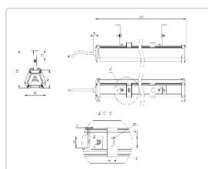

ХАРАКТЕРИСТИКИ

Светотехнические характеристики

Мощность, Вт:	48.3
Световой поток светодиодного модуля, ЛМ	8004
Световой поток, Лм	6003
Световая эффективность, Лм/Вт:	124.3
Количество светодиодов, шт:	63
Кривая силы света (КСС):	Г (80°) глубокая
Цветовая температура, К:	5000
Индекс цветопередачи CRI:	70
Коэффициент пульсаций светового потока, %:	≤ 1%
Ресурс светодиодов, ч:	100000

СКАЧАТЬ

Декларация о соответствии ЕАС

Паспорт светильника

Сертификат соответствия

Сертификат

Электрические характеристики

Время включения светильника, с:	1.5
Диммирование:	Нет
Напряжение питания, В:	176 - 264 В AC
Частота, Гц:	47 ~ 63 Гц
Коэффициент мощности ИП, cosφ:	≥ 0.98
Грозозащита:	Нет
Термозащита:	отсутствует
Защита от 380, В:	Да
Защита от холостого хода:	Восстанавливается
Стойкость к микросекундным импульсам большой энергии:	1 кВ (L-N), 2 кВ (L-PE, N-PE)
Коэффициент пульсаций светового потока, %:	≤ 1%
Гальваническая изоляция:	Да
Пробивное напряжение, кВ AC:	> 1,5 кВ AC
Сопротивление изоляции, МОм:	вход-выход > 200 МОм; вход-земля > 200 МОм; выход-земля > 200 МОм
Класс защиты от поражения электрическим током:	1

Dwg файл