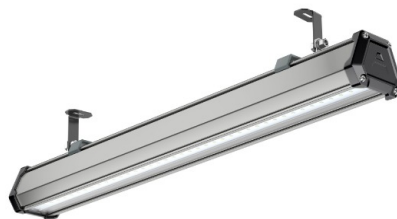

Промышленный светильник TL-PROM LINE RUS 45 750 PRS

Артикул: **УТ000015386**

Мощность, Вт: 48.3

Световой поток, Лм 6003

Световая эффективность, Лм/Вт: 124.3

Индекс цветопередачи CRI: 70

Цветовая температура, К: 5000

Кривая силы света (КСС): Г (80°) глубокая

Гарантия, мес: 60

ХАРАКТЕРИСТИКИ

Светотехнические характеристики

Мощность, Вт:	48.3
Световой поток светодиодного модуля, ЛМ	8004
Световой поток, Лм	6003
Световая эффективность, Лм/Вт:	124.3
Количество светодиодов, шт:	63
Кривая силы света (КСС):	Г (80°) глубокая
Цветовая температура, К:	5000
Индекс цветопередачи CRI:	70
Коэффициент пульсаций светового потока, %:	≤ 1%
Ресурс светодиодов, ч:	100000

Dwg файл

ОБЛАСТЬ ПРИМЕНЕНИЯ

Эксплуатационные характеристики

Материал корпуса:	Анодированный алюминий
Материал рассеивателя:	Полистирол
Способ крепления светильника:	Накладное / Подвесное
Степень защиты светильника, IP :	66
Степень защиты оболочки (корпус):	IK10
Степень защиты оболочки (стекло):	IK10
Температура эксплуатации, °С:	от -40° до +45°
Вид климатического исполнения:	УХЛ1
Гарантия, мес:	60