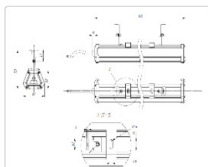

ХАРАКТЕРИСТИКИ

Светотехнические характеристики

Мощность, Вт:	32.2
Световой поток светодиодного модуля, ЛМ	5336
Световой поток, Лм	4002
Световая эффективность, Лм/Вт:	124.3
Количество светодиодов, шт:	42
Кривая силы света (КСС):	Г (80°) глубокая
Цветовая температура, К:	5000
Индекс цветопередачи CRI:	70
Коэффициент пульсаций светового потока, %:	≤ 1%
Ресурс светодиодов, ч:	100000

СКАЧАТЬ

Декларация о соответствии ЕАС

Паспорт светильника

Сертификат соответствия

Сертификат

Электрические характеристики

Время включения светильника, с:	1.5
Диммирование:	Нет
Напряжение питания, В:	176 - 264 В AC
Частота, Гц:	47 ~ 63 Гц
Коэффициент мощности ИП, cosφ:	≥ 0.98
Грозозащита:	Нет
Термозащита:	отсутствует
Защита от 380, В:	Да
Защита от холостого хода:	Восстанавливается
Стойкость к микросекундным импульсам большой энергии:	1 кВ (L-N), 2 кВ (L-PE, N-PE)
Коэффициент пульсаций светового потока, %:	≤ 1%
Гальваническая изоляция:	Да
Пробивное напряжение, кВ AC:	> 1,5 кВ AC
Сопротивление изоляции, МОм:	вход-выход > 200 МОм; вход-земля > 200 МОм; выход-земля > 200 МОм
Класс защиты от поражения электрическим током:	1

Dwg файл