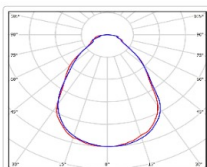

Кривая силы света (КСС): Г (80°) глубокая

Гарантия, мес: 60

ХАРАКТЕРИСТИКИ

Светотехнические характеристики

Мощность, Вт:	32.2
Световой поток светодиодного модуля, ЛМ	5336
Световой поток, Лм	4002
Световая эффективность, Лм/Вт:	124.3
Количество светодиодов, шт:	42
Кривая силы света (КСС):	Г (80°) глубокая
Цветовая температура, К:	5000
Индекс цветопередачи CRI:	70
Коэффициент пульсаций светового потока, %:	≤ 1%
Ресурс светодиодов, ч:	100000