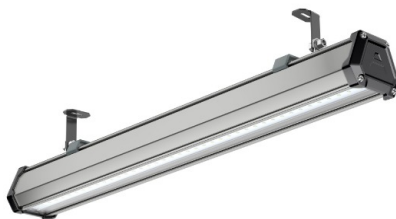

Промышленный светильник TL-PROM LINE RUS 33 750 PRS

Артикул: **УТ000015381**

Мощность, Вт: 32.2

Световой поток, Лм 4002

Световая эффективность, Лм/Вт: 124.3

Индекс цветопередачи CRI: 70

Цветовая температура, К: 5000

Кривая силы света (КСС): Г (80°) глубокая

Гарантия, мес: 60

ХАРАКТЕРИСТИКИ

Светотехнические характеристики

Мощность, Вт:	32.2
Световой поток светодиодного модуля, ЛМ	5336
Световой поток, Лм	4002
Световая эффективность, Лм/Вт:	124.3
Количество светодиодов, шт:	42
Кривая силы света (КСС):	Г (80°) глубокая
Цветовая температура, К:	5000
Индекс цветопередачи CRI:	70
Коэффициент пульсаций светового потока, %:	≤ 1%
Ресурс светодиодов, ч:	100000

Dwg файл

ОБЛАСТЬ ПРИМЕНЕНИЯ

Эксплуатационные характеристики

Материал корпуса:	Анодированный алюминий
Материал рассеивателя:	Полистирол
Способ крепления светильника:	Накладное / Подвесное
Степень защиты светильника, IP :	66
Степень защиты оболочки (корпус):	IK10
Степень защиты оболочки (стекло):	IK10
Температура эксплуатации, °С:	от -40° до +45°
Вид климатического исполнения:	УХЛ1
Гарантия, мес:	60