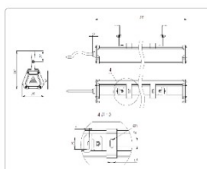

ХАРАКТЕРИСТИКИ

Светотехнические характеристики

Мощность, Вт:	16.1
Световой поток светодиодного модуля, ЛМ	2668
Световой поток, Лм	2401
Световая эффективность, Лм/Вт:	149.1
Количество светодиодов, шт:	21
Кривая силы света (КСС):	D (120°) косинусная
Цветовая температура, К:	5000
Индекс цветопередачи CRI:	70
Коэффициент пульсаций светового потока, %:	≤1 %
Ресурс светодиодов, ч:	100000

СКАЧАТЬ

Электрические характеристики

Время включения светильника, с:	1.5
Диммирование:	Нет
Напряжение питания, В:	198 В - 253 В AC
Частота, Гц:	47 ~ 63 Гц
Коэффициент мощности ИП, cosφ:	≥0.95
Грозозащита:	Нет
Термозащита:	отсутствует
Защита от 380, В:	Нет
Защита от холостого хода:	Восстанавливается
Стойкость к микросекундным импульсам большой энергии:	1 кВ (L-N)
Коэффициент пульсаций светового потока, %:	≤1 %
Гальваническая изоляция:	Нет
Пробивное напряжение, кВ AC:	> 1,5 кВ AC
Сопротивление изоляции, МОм:	вход-выход > 200 МОм; вход-земля > 200 МОм; выход-земля > 200 МОм
Класс защиты от поражения электрическим током:	1

Dwg файл