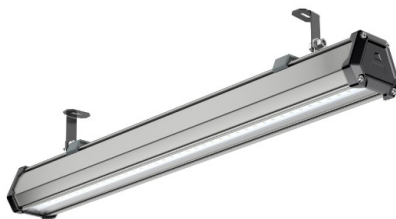

Промышленный светильник TL-PROM LINE RUS 17 750 D120

Артикул: **УТ000015373**
 Мощность, Вт: 16.1
 Световой поток, Лм 2401
 Световая эффективность, Лм/Вт: 149.1
 Индекс цветопередачи CRI: 70
 Цветовая температура, К: 5000
 Кривая силы света (КСС): D (120°) косинусная
 Гарантия, мес: 60

ХАРАКТЕРИСТИКИ

Светотехнические характеристики

Мощность, Вт:	16.1
Световой поток светодиодного модуля, ЛМ	2668
Световой поток, Лм	2401
Световая эффективность, Лм/Вт:	149.1
Количество светодиодов, шт:	21
Кривая силы света (КСС):	D (120°) косинусная
Цветовая температура, К:	5000
Индекс цветопередачи CRI:	70
Коэффициент пульсаций светового потока, %:	≤1 %
Ресурс светодиодов, ч:	100000

Dwg файл

ОБЛАСТЬ ПРИМЕНЕНИЯ

Эксплуатационные характеристики

Материал корпуса:	Анодированный алюминий
Материал рассеивателя:	Полистирол
Способ крепления светильника:	Накладное / Подвесное
Степень защиты светильника, IP :	66
Степень защиты оболочки (корпус):	IK10
Степень защиты оболочки (стекло):	IK10
Температура эксплуатации, °C:	от -40° до +45°
Вид климатического исполнения:	УХЛ1
Гарантия, мес:	60