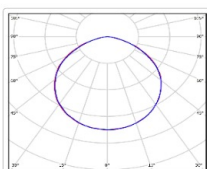

ХАРАКТЕРИСТИКИ

Светотехнические характеристики

Мощность, Вт:	16.1
Световой поток светодиодного модуля, ЛМ	2668
Световой поток, Лм	2401
Световая эффективность, Лм/Вт:	149.1
Количество светодиодов, шт:	21
Кривая силы света (КСС):	D (120°) косинусная
Цветовая температура, К:	5000
Индекс цветопередачи CRI:	70
Коэффициент пульсаций светового потока, %:	≤1 %
Ресурс светодиодов, ч:	100000

СКАЧАТЬ

Электрические характеристики

Время включения светильника, с:	1.5
Диммирование:	Нет
Напряжение питания, В:	198 В - 253 В AC
Частота, Гц:	47 ~ 63 Гц
Коэффициент мощности ИП, cosφ:	≥0.95
Грозозащита:	Нет
Термозащита:	отсутствует
Защита от 380, В:	Нет
Защита от холостого хода:	Восстанавливается
Стойкость к микросекундным импульсам большой энергии:	1 кВ (L-N)
Коэффициент пульсаций светового потока, %:	≤1 %
Гальваническая изоляция:	Нет
Пробивное напряжение, кВ AC:	> 1,5 кВ AC
Сопротивление изоляции, МОм:	вход-выход > 200 МОм; вход-земля > 200 МОм; выход-земля > 200 МОм
Класс защиты от поражения электрическим током:	1

Dwg файл