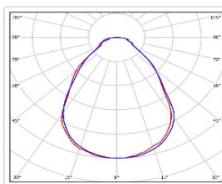

Кривая силы света (КСС): Г (80°) глубокая

Гарантия, мес: 60

ХАРАКТЕРИСТИКИ

Светотехнические характеристики

Мощность, Вт:	38.9
Световой поток светодиодного модуля, ЛМ	6081
Световой поток, Лм	4865
Световая эффективность, Лм/Вт:	125.1
Количество светодиодов, шт:	105
Кривая силы света (КСС):	Г (80°) глубокая
Цветовая температура, К:	4000
Индекс цветопередачи CRI:	80
Коэффициент пульсаций светового потока, %:	≤ 1%
Ресурс светодиодов, ч:	100000