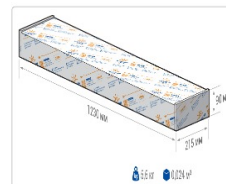

Кривая силы света (КСС): Г (80°) глубокая

Гарантия, мес: 60

ХАРАКТЕРИСТИКИ

Светотехнические характеристики

Мощность, Вт:	38.9
Световой поток светодиодного модуля, ЛМ	6081
Световой поток, Лм	4865
Световая эффективность, Лм/Вт:	125.1
Количество светодиодов, шт:	105
Кривая силы света (КСС):	Г (80°) глубокая
Цветовая температура, К:	4000
Индекс цветопередачи CRI:	80
Коэффициент пульсаций светового потока, %:	≤ 1%
Ресурс светодиодов, ч:	100000

Массагабаритные характеристики

Габариты светильника ДхШхВ, мм:	1195x195x50
Масса нетто, кг:	3.2
Светильников в коробке, шт:	1
Объем коробки, м3:	0.024
Масса брутто, кг:	3.4
Габариты коробки ДхШхВ, мм	1230x215x90