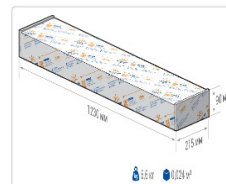

Кривая силы света (КСС): Г (80°) глубокая

Гарантия, мес: 60

ХАРАКТЕРИСТИКИ

Светотехнические характеристики

Мощность, Вт:	38.9
Световой поток светодиодного модуля, ЛМ	6081
Световой поток, Лм	4865
Световая эффективность, Лм/Вт:	125.1
Количество светодиодов, шт:	105
Кривая силы света (КСС):	Г (80°) глубокая
Цветовая температура, К:	5000
Индекс цветопередачи CRI:	80
Коэффициент пульсаций светового потока, %:	≤ 1%
Ресурс светодиодов, ч:	100000

Массагабаритные характеристики

Габариты светильника ДхШхВ, мм:	1195x195x50
Масса нетто, кг:	3.2
Светильников в коробке, шт:	1
Объем коробки, м3:	0.024
Масса брутто, кг:	3.4
Габариты коробки ДхШхВ, мм	1230x215x90