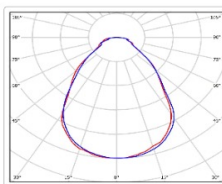

Кривая силы света (КСС): Г (80°) глубокая

Гарантия, мес: 60

ХАРАКТЕРИСТИКИ

Светотехнические характеристики

Мощность, Вт:	38.9
Световой поток светодиодного модуля, ЛМ	6081
Световой поток, Лм	4865
Световая эффективность, Лм/Вт:	125.1
Количество светодиодов, шт:	105
Кривая силы света (КСС):	Г (80°) глубокая
Цветовая температура, К:	5000
Индекс цветопередачи CRI:	80
Коэффициент пульсаций светового потока, %:	≤ 1%
Ресурс светодиодов, ч:	100000