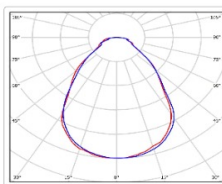

Кривая силы света (КСС): Г (80°) глубокая

Гарантия, мес: 60

ХАРАКТЕРИСТИКИ

Светотехнические характеристики

Мощность, Вт:	38.9
Световой поток светодиодного модуля, ЛМ	5189
Световой поток, Лм	4151
Световая эффективность, Лм/Вт:	106.7
Количество светодиодов, шт:	105
Кривая силы света (КСС):	Г (80°) глубокая
Цветовая температура, К:	5000
Индекс цветопередачи CRI:	90
Коэффициент пульсаций светового потока, %:	≤ 1%
Ресурс светодиодов, ч:	100000