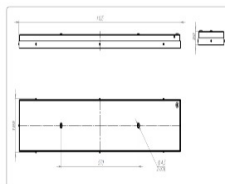

ХАРАКТЕРИСТИКИ

Светотехнические характеристики

Мощность, Вт:	38.9
Световой поток светодиодного модуля, ЛМ	5189
Световой поток, Лм	4151
Световая эффективность, Лм/Вт:	106.7
Количество светодиодов, шт:	105
Кривая силы света (КСС):	Г (80°) глубокая
Цветовая температура, К:	5000
Индекс цветопередачи CRI:	90
Коэффициент пульсаций светового потока, %:	≤ 1%
Ресурс светодиодов, ч:	100000

СКАЧАТЬ

Декларация о соответствии EAC

Паспорт светильника

Сертификат соответствия

Сертификат

Dwg файл

Электрические характеристики

Время включения светильника, с:	1.5
Диммирование:	Нет
Напряжение питания, В:	198 В - 242 В AC
Частота, Гц:	47 ~ 63 Гц
Коэффициент мощности ИП, cosφ:	≥0.96
Стойкость к микросекундным импульсам большой энергии:	1 кВ (L-N), 2 кВ (L-PE, N-PE)
Коэффициент пульсаций светового потока, %:	≤ 1%
Гальваническая изоляция:	Да
Пробивное напряжение, кВ AC:	> 1,5 кВ AC
Сопротивление изоляции, МОм:	вход-выход > 200 МОм; вход-земля > 200 МОм; выход-земля > 200 МОм
Класс защиты от поражения электрическим током:	1