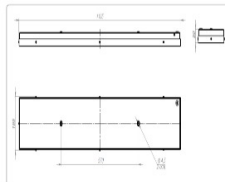

ХАРАКТЕРИСТИКИ

Светотехнические характеристики

Мощность, Вт:	31.1
Световой поток светодиодного модуля, ЛМ	4151
Световой поток, Лм	3321
Световая эффективность, Лм/Вт:	106.8
Количество светодиодов, шт:	84
Кривая силы света (КСС):	Г (80°) глубокая
Цветовая температура, К:	5000
Индекс цветопередачи CRI:	90
Коэффициент пульсаций светового потока, %:	≤ 1%
Ресурс светодиодов, ч:	100000

СКАЧАТЬ

Декларация о соответствии ЕАС

Паспорт светильника

Сертификат соответствия

Сертификат

Dwg файл

Электрические характеристики

Время включения светильника, с:	1.5
Диммирование:	Нет
Напряжение питания, В:	198...242 В АС
Частота, Гц:	47 ~ 63 Гц
Коэффициент мощности ИП, cosφ:	≥0.96
Стойкость к микросекундным импульсам большой энергии:	1 кВ (L-N), 2 кВ (L-PE, N-PE)
Коэффициент пульсаций светового потока, %:	≤ 1%
Гальваническая изоляция:	Да
Пробивное напряжение, кВ АС:	вход-выход > 1,5; вход-земля > 1,5; выход-земля > 1,5
Сопротивление изоляции, МОм:	вход-выход > 200 МОм; вход-земля > 200 МОм; выход-земля > 200 МОм
Класс защиты от поражения электрическим током:	1