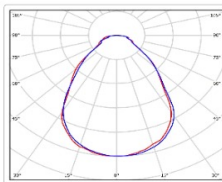

ХАРАКТЕРИСТИКИ

Светотехнические характеристики

Мощность, Вт:	31.1
Световой поток светодиодного модуля, ЛМ	4151
Световой поток, Лм	3321
Световая эффективность, Лм/Вт:	106.8
Количество светодиодов, шт:	84
Кривая силы света (КСС):	Г (80°) глубокая
Цветовая температура, К:	5000
Индекс цветопередачи CRI:	90
Коэффициент пульсаций светового потока, %:	≤ 1%
Ресурс светодиодов, ч:	100000