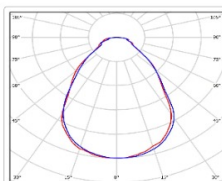

Кривая силы света (КСС): Г (80°) глубокая

Гарантия, мес: 60

ХАРАКТЕРИСТИКИ

Светотехнические характеристики

Мощность, Вт:	31.1
Световой поток светодиодного модуля, ЛМ	4151
Световой поток, Лм	3321
Световая эффективность, Лм/Вт:	106.8
Количество светодиодов, шт:	84
Кривая силы света (КСС):	Г (80°) глубокая
Цветовая температура, К:	4000
Индекс цветопередачи CRI:	90
Коэффициент пульсаций светового потока, %:	≤ 1%
Ресурс светодиодов, ч:	100000