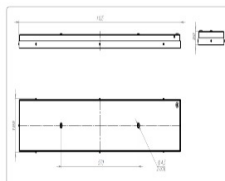

ХАРАКТЕРИСТИКИ

Светотехнические характеристики

Мощность, Вт:	31.1
Световой поток светодиодного модуля, ЛМ	4151
Световой поток, Лм	3321
Световая эффективность, Лм/Вт:	106.8
Количество светодиодов, шт:	84
Кривая силы света (КСС):	Г (80°) глубокая
Цветовая температура, К:	4000
Индекс цветопередачи CRI:	90
Коэффициент пульсаций светового потока, %:	≤ 1%
Ресурс светодиодов, ч:	100000

СКАЧАТЬ

Декларация о соответствии EAC

Паспорт светильника

Сертификат соответствия

Сертификат

Dwg файл

Электрические характеристики

Время включения светильника, с:	1.5
Диммирование:	Нет
Напряжение питания, В:	198...242 В AC
Частота, Гц:	47 ~ 63 Гц
Коэффициент мощности ИП, cosφ:	≥ 0.96
Стойкость к микросекундным импульсам большой энергии:	1 кВ (L-N), 2 кВ (L-PE, N-PE)
Коэффициент пульсаций светового потока, %:	≤ 1%
Гальваническая изоляция:	Да
Пробивное напряжение, кВ AC:	вход-выход > 1,5; вход-земля > 1,5; выход-земля > 1,5
Сопротивление изоляции, МОм:	вход-выход > 200 МОм; вход-земля > 200 МОм; выход-земля > 200 МОм
Класс защиты от поражения электрическим током:	1