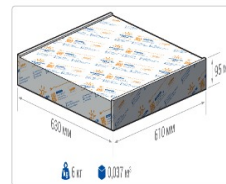

ХАРАКТЕРИСТИКИ

Светотехнические характеристики

Мощность, Вт:	31.1
Световой поток светодиодного модуля, ЛМ	4865
Световой поток, Лм	3892
Световая эффективность, Лм/Вт:	125.1
Количество светодиодов, шт:	84
Кривая силы света (КСС):	Г (80°) глубокая
Цветовая температура, К:	5000
Индекс цветопередачи CRI:	80
Коэффициент пульсаций светового потока, %:	≤ 1%
Ресурс светодиодов, ч:	100000

ОБЛАСТЬ ПРИМЕНЕНИЯ

Эксплуатационные характеристики

Материал корпуса:	Металл с полимерным покрытием
Материал рассеивателя:	Полистирол
Способ крепления светильника:	Встраиваемый
Степень защиты светильника, IP :	54
Температура эксплуатации, °C:	от -10° до +40°
Вид климатического исполнения:	УХЛ4
Гарантия, мес:	60

Массогабаритные характеристики

Габариты светильника ДхШхВ, мм:	595x595x50
Масса нетто, кг:	3.2
Светильников в коробке, шт:	1
Объем коробки, м3:	0.037
Масса брутто, кг:	3.5
Габариты коробки ДхШхВ, мм	630x610x95