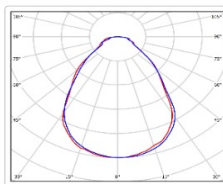

ХАРАКТЕРИСТИКИ

Светотехнические характеристики

Мощность, Вт:	31.1
Световой поток светодиодного модуля, ЛМ	4865
Световой поток, Лм	3892
Световая эффективность, Лм/Вт:	125.1
Количество светодиодов, шт:	84
Кривая силы света (КСС):	Г (80°) глубокая
Цветовая температура, К:	5000
Индекс цветопередачи CRI:	80
Коэффициент пульсаций светового потока, %:	≤ 1%
Ресурс светодиодов, ч:	100000

СКАЧАТЬ

Декларация о соответствии ЕАС

Паспорт светильника

Сертификат соответствия

Сертификат

Dwg файл

Электрические характеристики

Время включения светильника, с:	1.5
Диммирование:	Нет
Напряжение питания, В:	198 В - 242 В AC
Частота, Гц:	47 ~ 63 Гц
Коэффициент мощности ИП, cosφ:	≥0.96
Стойкость к микросекундным импульсам большой энергии:	1 кВ (L-N), 2 кВ (L-PE, N-PE)
Коэффициент пульсаций светового потока, %:	≤ 1%
Гальваническая изоляция:	Да
Пробивное напряжение, кВ AC:	> 1,5 кВ AC
Сопротивление изоляции, МОм:	вход-выход > 200 МОм; вход-земля > 200 МОм; выход-земля > 200 МОм
Класс защиты от поражения электрическим током:	1