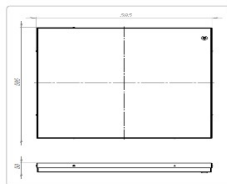

ХАРАКТЕРИСТИКИ

Светотехнические характеристики

Мощность, Вт:	31.1
Световой поток светодиодного модуля, ЛМ	4865
Световой поток, Лм	3892
Световая эффективность, Лм/Вт:	125.1
Количество светодиодов, шт:	84
Кривая силы света (КСС):	Г (80°) глубокая
Цветовая температура, К:	5000
Индекс цветопередачи CRI:	80
Коэффициент пульсаций светового потока, %:	≤ 1%
Ресурс светодиодов, ч:	100000

СКАЧАТЬ

Декларация о соответствии ЕАС

Паспорт светильника

Сертификат соответствия

Сертификат

Dwg файл

Электрические характеристики

Время включения светильника, с:	1.5
Диммирование:	Нет
Напряжение питания, В:	198 В - 242 В AC
Частота, Гц:	47 ~ 63 Гц
Коэффициент мощности ИП, cosφ:	≥0.96
Стойкость к микросекундным импульсам большой энергии:	1 кВ (L-N), 2 кВ (L-PE, N-PE)
Коэффициент пульсаций светового потока, %:	≤ 1%
Гальваническая изоляция:	Да
Пробивное напряжение, кВ AC:	> 1,5 кВ AC
Сопротивление изоляции, МОм:	вход-выход > 200 МОм; вход-земля > 200 МОм; выход-земля > 200 МОм
Класс защиты от поражения электрическим током:	1