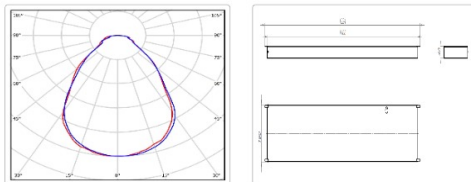

Кривая силы света (КСС): Г (80°) глубокая

Гарантия, мес: 60

ХАРАКТЕРИСТИКИ

Светотехнические характеристики

Мощность, Вт:	47.1
Световой поток светодиодного модуля, ЛМ	7273
Световой поток, Лм	5818
Световая эффективность, Лм/Вт:	123.5
Количество светодиодов, шт:	40
Кривая силы света (КСС):	Г (80°) глубокая
Цветовая температура, К:	5000
Индекс цветопередачи CRI:	80
Коэффициент пульсаций светового потока, %:	≤ 1%
Ресурс светодиодов, ч:	100000

Массагабаритные характеристики

Габариты светильника ДхШхВ, мм:	1188x190x40
Масса нетто, кг:	2.55
Светильников в коробке, шт:	2
Объем коробки, м3:	0.024
Масса брутто, кг:	5.6
Габариты коробки ДхШхВ, мм	1230x215x90