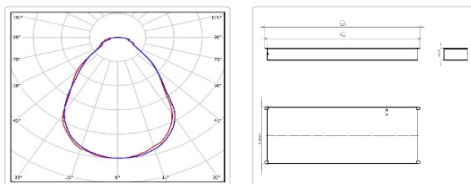

ХАРАКТЕРИСТИКИ

Светотехнические характеристики

Мощность, Вт:	39.1
Световой поток светодиодного модуля, ЛМ	6061
Световой поток, Лм	4848
Световая эффективность, Лм/Вт:	124
Количество светодиодов, шт:	108
Кривая силы света (КСС):	Г (80°) глубокая
Цветовая температура, К:	5000
Индекс цветопередачи CRI:	80
Коэффициент пульсаций светового потока, %:	≤ 1%
Ресурс светодиодов, ч:	100000