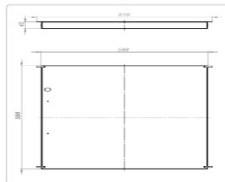

ХАРАКТЕРИСТИКИ

Светотехнические характеристики

Мощность, Вт:	31.3
Световой поток светодиодного модуля, ЛМ	4848
Световой поток, Лм	3394
Световая эффективность, Лм/Вт:	108.4
Количество светодиодов, шт:	81
Кривая силы света (КСС):	D (120°) косинусная
Цветовая температура, К:	5000
Индекс цветопередачи CRI:	80
Коэффициент пульсаций светового потока, %:	≤ 1%
Ресурс светодиодов, ч:	100000

СКАЧАТЬ

Декларация о соответствии EAC

Паспорт светильника

Сертификат соответствия

Сертификат

Электрические характеристики

Время включения светильника, с:	1.5
Диммирование:	Нет
Напряжение питания, В:	198 В - 242 В AC
Частота, Гц:	47 ~ 63 Гц
Коэффициент мощности ИП, cosφ:	≥0.96
Стойкость к микросекундным импульсам большой энергии:	1 кВ (L-N), 2 кВ (L-PE, N-PE)
Коэффициент пульсаций светового потока, %:	≤ 1%
Гальваническая изоляция:	Да
Пробивное напряжение, кВ AC:	> 1,5 кВ AC
Сопротивление изоляции, МОм:	вход-выход > 200 МОм; вход-земля > 200 МОм; выход-земля > 200 МОм
Класс защиты от поражения электрическим током:	1

Dwg файл