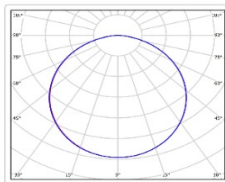

Кривая силы света (КСС): D (120°) косинусная

Гарантия, мес: 60

ХАРАКТЕРИСТИКИ

Светотехнические характеристики

Мощность, Вт:	31.3
Световой поток светодиодного модуля, ЛМ	4848
Световой поток, Лм	3394
Световая эффективность, Лм/Вт:	108.4
Количество светодиодов, шт:	81
Кривая силы света (КСС):	D (120°) косинусная
Цветовая температура, К:	5000
Индекс цветопередачи CRI:	80
Коэффициент пульсаций светового потока, %:	≤ 1%
Ресурс светодиодов, ч:	100000